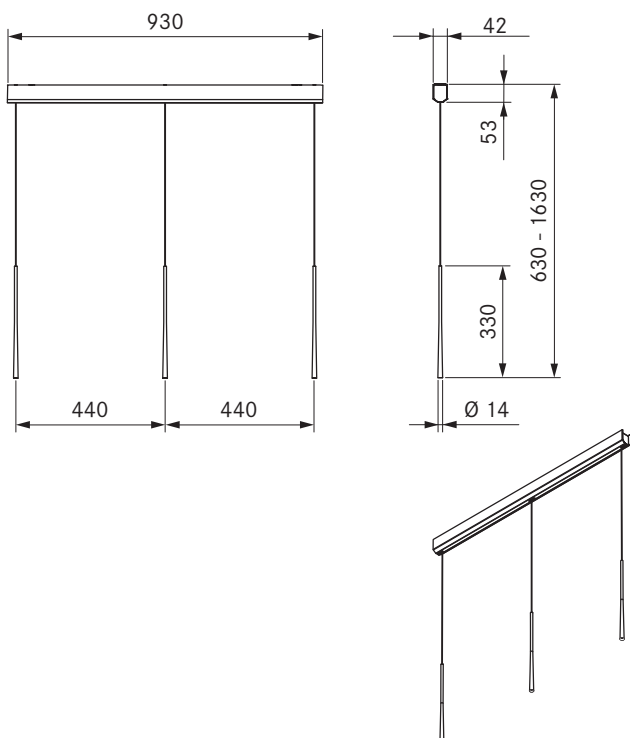

Stars lampada a sospensione a 3, lineare - nera

Stars lampada a sospensione a 3 elementi, lineare - verde muschio

Stars lampada a sospensione a 3 elementi, lineare - oro rosa

dati tecnici

Tipo di luce	lampada a sospensione
Tensione di collegamento	220-240 V
Frequenza	50 - 60 Hz
Potenza assorbita massima	10,5 W
Morsetto di collegamento	5 pali
Controllo luci	Pulsante / DALI
Dimmerabile	Sì
Mezzo luminoso	LED
Colore luce	Bianco caldo
Temperatura colore	2700 K
Indice di resa cromatica (Ra)	CRI > 90
Flusso luminoso	690 lm
Angolo di emissione diretta	46°
Durata di vita	> 50000 h
Cicli di commutazione	min. 50000
Materiale superficie	Metallo / Plastica
Classe di protezione	1
Tipo di protezione	IP 20
Dimensioni alloggiamento a soffitto (Larg x Prof x Alt)	930 x 42 x 53 mm
Dimensioni corpo luminoso (Diam x Alt)	14 x 330 mm
Peso (incl. accessori / confezione)	4,2 kg
Consumo di energia in modalità standby	< 0,5 W

Descrizione prodotto

- Regolabile in altezza singolarmente e senza utensili
- DALI controllabile

Materiale in dotazione

- Stars lampada a sospensione a 3, lineare
- istruzioni per l'uso e il montaggio
- maschera di foratura