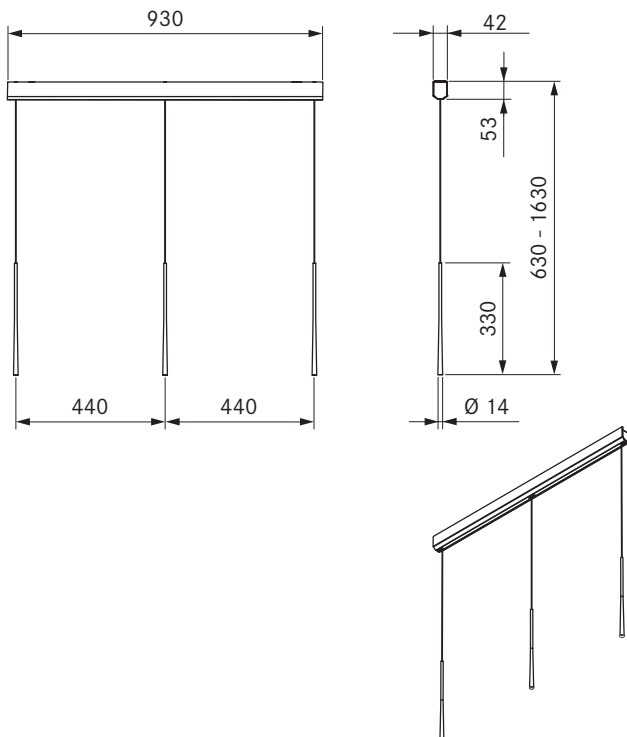

LSLSW / LSLMG / LSLRG

Stars pendellampe 3x lineær - svart

Stars pendellampe 3x lineær - mosegrønn

Stars pendellampe 3x lineær - rosegull

Tekniske spesifikasjoner

Type belysning	Pendellampe
Tilkoblingsspenning	220 - 240 V
Frekvens	50 - 60 Hz
Strømforbruk maksimalt	10,5 W
Tilkoblingsklemme	5 stolpe
Lysregulering	Trykknapp / DALI
Dimbar	Ja
Lyskilde	LED
Lysfarge	Varm hvit
Fargetemperatur	2700 K
Fargegjengivelsesindeks (Ra)	CRI > 90
Lysstrøm	690 lm
Direkte strålevinkel	46°
levetid	> 50000 h
Brytersykluser	min. 50000
Materiale overflate	Metall / Plast
Beskyttelsesklasse	1
Beskyttelsesgrad	IP 20
Dimensjoner takboks (B x D x H)	930 x 42 x 53 mm
Dimensjoner lampekropp (Ø x H)	14 x 330 mm
Vekt (inkl. tilbehør/emballasje)	4,2 kg
Strømforbruk i standby-modus	< 0,5 W

Produktbeskrivelse

- Individuelt høydejusterbar uten verktøy
- Kan styres av DALI

Leveringsomfang

- Stars pendellampe 3x lineær
- bruks- og monteringsanvisning
- boresjablong

Produkt- og planleggingsmerknader