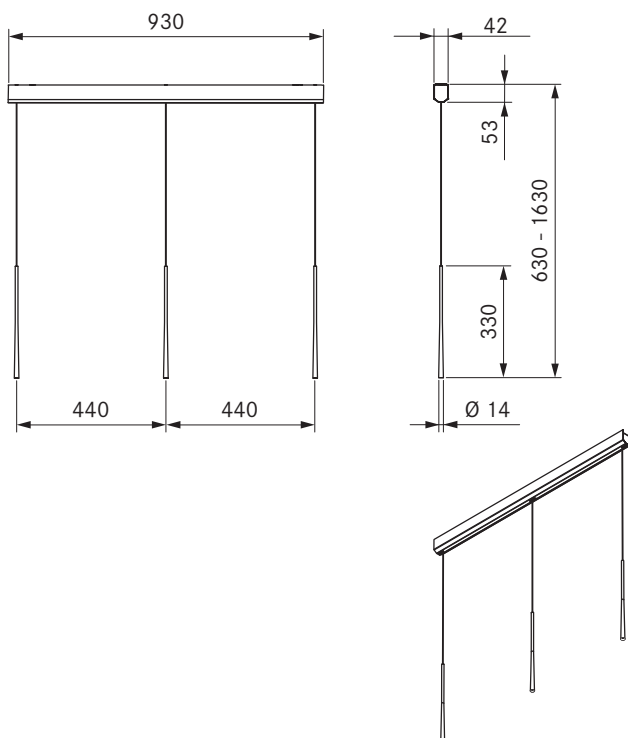

LSLSW / LSLMG / LSLRG

Stars lampe à suspension 3-lampes à disposition linéaire - noir
Stars lampe à suspension 3-lampes à disposition linéaire - vert mousse
Stars lampe à suspension 3-lampes à disposition linéaire - or rose

données techniques

Type de luminaire	lampe à suspension
Tension d'alimentation	220 - 240 V
Fréquence	50 - 60 Hz
Puissance absorbée maximale	10,5 W
Borne de raccordement	5 pôles
Commande de l'éclairage	Bouton-poussoir / DALI
Dimmable	Oui
Ampoule	LED
Couleur de la lumière	Blanc chaud
Température de couleur	2700 K
Indice de rendu des couleurs (Ra)	CRI > 90
Flux lumineux	690 lm
Angle de rayonnement Direct	46°
Durée de vie	> 50000 h
Cycles de commutation	min. 50000
Matériau de surface	Métal / Plastique
Classe de protection	1
Type de protection	IP 20
Dimensions du boîtier de plafond (L x P x H)	930 x 42 x 53 mm
Dimensions du corps du luminaire (D x H)	14 x 330 mm
Poids (accessoire/emballage compris)	4,2 kg
Consommation électrique en mode veille	< 0,5 W