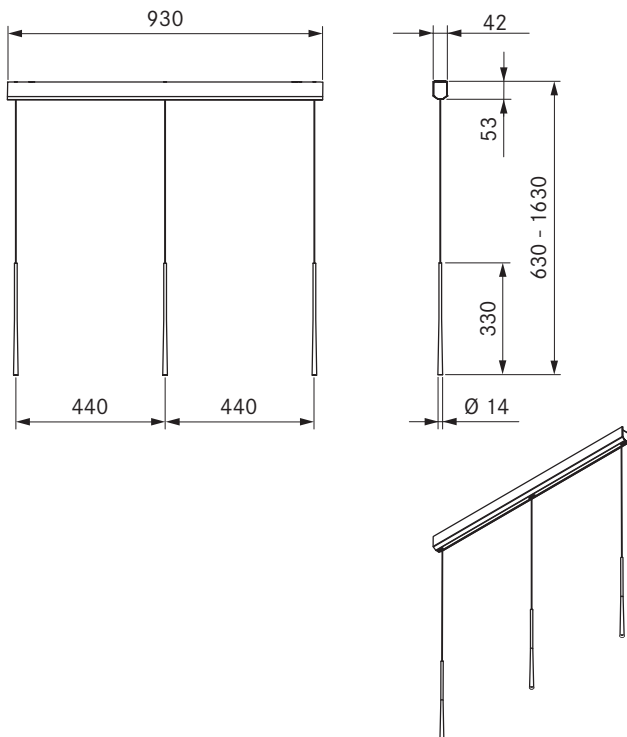

## Technische Daten

Leuchtenart	Pendelleuchte
Anschlussspannung	220 - 240 V
Frequenz	50 - 60 Hz
Leistungsaufnahme maximal	10,5 W
Anschlussklemme	5 polig
Lichtsteuerung	Taster / DALI
Dimmbar	Ja
Leuchtmittel	LED
Lichtfarbe	Warmweiß
Farbtemperatur	2700 K
Farbwiedergabeindex (Ra)	CRI > 90
Lichtstrom	690 lm
Abstrahlwinkel Direkt	46°
Lebensdauer	> 50000 h
Schaltzyklen	min. 50000
Material Oberfläche	Metall / Kunststoff
Schutzklasse	1
Schutzart	IP 20
Abmessungen Deckengehäuse (B x T x H)	930 x 42 x 53 mm
Abmessungen Leuchtenkörper (D x H)	14 x 330 mm
Gewicht (inkl. Zubehör/Verpackung)	4,2 kg
Leistungsaufnahme im Bereitschaftszustand	< 0,5 W

## Produktbeschreibung

- Einzel werkzeuglos höhenverstellbar
- DALI steuerbar