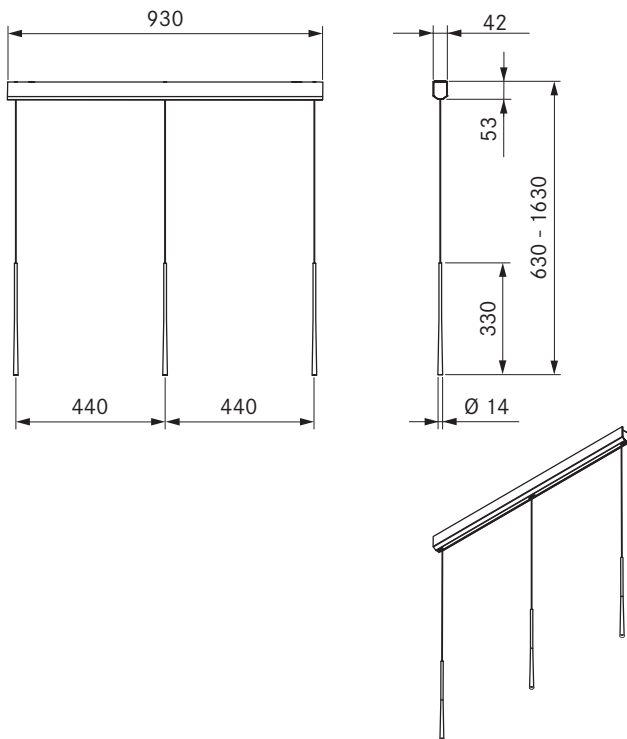

LSLSW / LSLMG / LSLRG

Stars Pendelleuchte 3-fach linear - schwarz
Stars Pendelleuchte 3-fach linear - moosgrün
Stars Pendelleuchte 3-fach linear - roségold

Technische Daten

Leuchtenart	Pendelleuchte
Anschlussspannung	220 - 240 V
Frequenz	50 - 60 Hz
Leistungsaufnahme maximal	10,5 W
Anschlussklemme	5 polig
Lichtsteuerung	Taster / DALI
Dimmbar	Ja
Leuchtmittel	LED
Lichtfarbe	Warmweiß
Farbtemperatur	2700 K
Farbwiedergabeindex (Ra)	CRI > 90
Lichtstrom	690 lm
Abstrahlwinkel Direkt	46°
Lebensdauer	> 50000 h
Schaltzyklen	min. 50000
Material Oberfläche	Metall / Kunststoff
Schutzklasse	1
Schutzart	IP 20
Abmessungen Deckengehäuse (B x T x H)	930 x 42 x 53 mm
Abmessungen Leuchtenkörper (D x H)	14 x 330 mm
Gewicht (inkl. Zubehör/Verpackung)	4,2 kg
Leistungsaufnahme im Bereitschaftszustand	< 0,5 W

Produktbeschreibung

- Einzel werkzeuglos höhenverstellbar
- DALI steuerbar

Lieferumfang

- Stars Pendelleuchte 3-fach linear
- Bedienungs- und Montageanleitung
- Bohrschablone

Produkt- und Planungshinweise