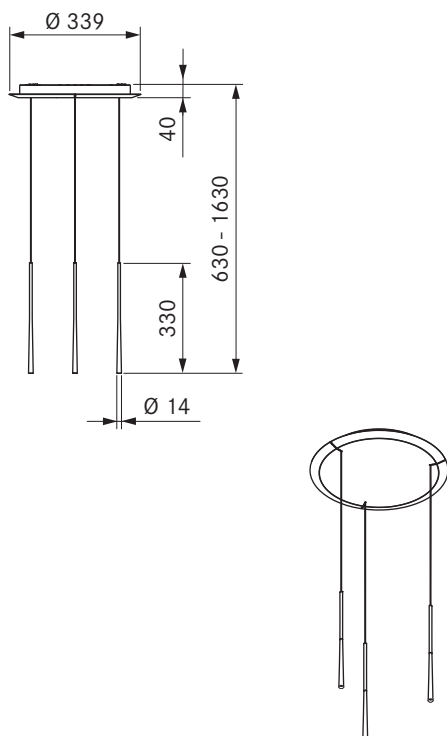

## Technické údaje

|   |                   |
|---|-------------------|
| Druh svetla                             | Závesné svietidlo |
| Pripojovacie napätie                    | 220 - 240 V       |
| Frekvencia                              | 50 - 60 Hz        |
| Maximálny príkon                        | 10,5 W            |
| Pripojovacia svorkovnica                | 5 pólov           |
| Ovládanie svetla                        | Tlačidlo / DALI   |
| Štmievateľný                            | Áno               |
| Svietidlo                               | LED               |
| Farba svetla                            | Teplá biela       |
| Teplota farby                           | 2700 K            |
| Index reprodukcie farby (Ra)            | CRI > 90          |
| Svetelný tok                            | 690 lm            |
| Uhol vyžarovania priamy                 | 46°               |
| Životnosť                               | > 50000 h         |
| Spínacie cykly                          | min. 50000        |
| Materiál povrchu                        | Kov / Plast       |
| Stupeň krytia                           | 1                 |
| Druh krytia                             | IP 20             |
| Rozmery stropného krytu (D x V)         | 393 x 40 mm       |
| Rozmery tela svietidla (P x V)          | 14 x 330 mm       |
| Hmotnosť (vrátane príslušenstva/obalu)  | 3,6 kg            |
| Spotreba energie v pohotovostnom režime | < 0,5 W           |

## Opis produktu

- Výška prispôsobiteľná jednotlivo a bez náradia
- Ovládateľné DALI