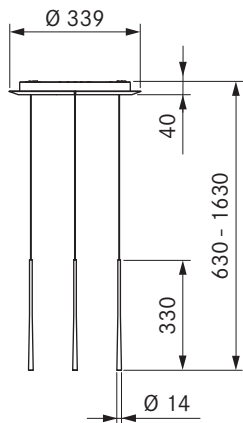

LSZSW / LSZMG / LSZRG

Stars pendellampe 3 x cirkulær - sort

Stars pendellampe 3 x cirkulær - mosgrøn

Stars pendellampe 3 x cirkulær - roséguld

tekniske data

Lampetype	Pendellampe
Tilslutningsspænding	220 - 240 V
Frekvens	50 - 60 Hz
Strømforbrug, maksimalt	10,5 W
Tilslutningsklemme	5 pol
Lysstyring	Trykknop / DALI
Kan dæmpes	Ja
Lyskilde	LED
Lysfarve	Varm hvid
Farvetemperatur	2700 K
Farvegengivelsesindeks (Ra)	CRI > 90
Lysstrøm	690 lm
Udstrålingsvinkel direkte	46°
Levetid	> 50000 h
Skiftecyklusser	min. 50000
Materiale, overflade	Metal / Plast
Beskyttelsesklasse	1
Beskyttelsestype	IP 20
Mål loftbeslag (diameter x h)	393 x 40 mm
Mål lyslegeme (diameter x h)	14 x 330 mm
Vægt (inkl. tilbehør/emballage)	3,6 kg
Strømforbrug i standbytilstand	< 0,5 W

Produktbeskrivelse

- Kan indstilles i højden enkeltvis uden brug af værktøj
- DALI-styring

Leveringsomfang

- Stars pendellampe 3 x cirkulær
- drifts-og monteringsvejledning
- boreskabelon

Produkt- og planlægningsinstruktioner