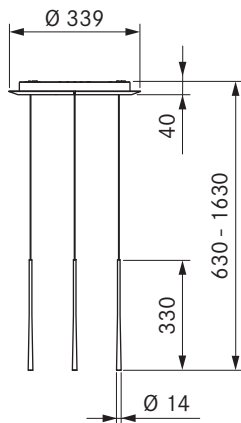

## Tekniska data

Lamptyp	Pendellampa
Matningsspänning	220 - 240 V
Frekvens	50 - 60 Hz
Strömförbrukning max.	10,5 W
Anslutningsplint	5 poler
Ljusstyrning	Tryckknapp / DALI
Dimbar	Ja
Ljuskälla	LED
Ljutfärg	Varm vit
Färgtemperatur	2700 K
Färgåtergivningsindex (Ra)	CRI > 90
Ljusflöde	690 lm
Ljuskäglans vinkel direkt	46°
Livslängd	> 50000 h
Kopplingscykler	min. 50000
Material yta	Metall / Plast
Kapslingsklass	1
Skyddsklass	IP 20
Mått takkåpa (T x H)	393 x 40 mm
Mått lampkropp (T x H)	14 x 330 mm
Vikt (inkl. tillbehör/förpackning)	3,6 kg
Strömförbrukning i standby-läge	< 0,5 W