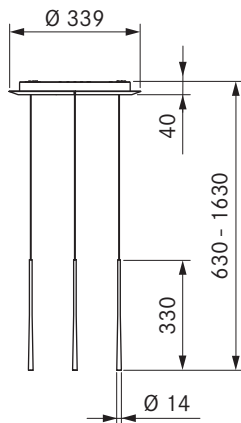

## Tehnični podatki

Tip svetilke	Viseče svetilke
Priključna napetost	220-240 V
Frekvenca	50 - 60 Hz
Največja poraba moči	10,5 W
Priključna sponka	5 palic
Nadzorni sistem razsvetljave	Tipka / DALI
Možnost zatemnitve	Da
Svetlobno sredstvo	LED
Barva svetlobe	Topla bela
Temperatura svetlobe	2700 K
Indeks barvnega videza (Ra)	CRI > 90
Svetlobni tok	690 lm
Neposredni kot žarka	46°
Življenjska doba	> 50000 h
Preklopni cikel	min. 50000
Material površine	Kovina / Plastika
Razred zaščite	1
Vrsta zaščite	IP 20
Dimenzije ohišja stropnega ohišja (G x V)	393 x 40 mm
Dimenzije ohišja svetilke (G x V)	14 x 330 mm
Teža (vključno z dodatno opremo/embalažo)	3,6 kg
Poraba energije v načinu pripravljenosti	< 0,5 W