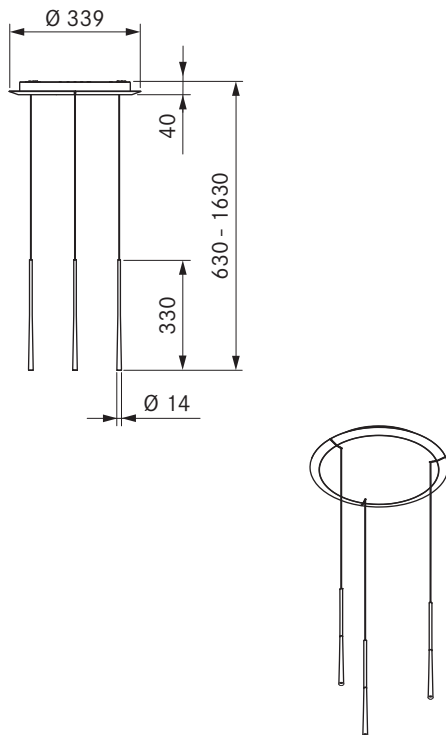

# LSZSW / LSZMG / LSZRG

Stars hanglamp drie lichtpunten circulair - zwart  
Stars hanglamp drie lichtpunten circulair - mosgroen  
Stars hanglamp drie lichtpunten circulair - roségoud

## technische gegevens

Type lamp	hanglamp
Aansluitspanning	220 - 240 V
Frequentie	50 - 60 Hz
Maximale vermogensopname	10,5 W
Aansluitklem	5 pool
Lichtregeling	Drukknop / DALI
Dimbaar	Ja
Lichtbron	LED
Lichtkleur	Warm wit
Kleurtemperatuur	2700 K
Kleurweergave-index (Ra)	CRI > 90
Lichtstroom	690 lm
Stralingshoek direct	46°
Levensduur	> 50000 h
Schakelcycli	min. 50000
Oppervlaktmateriaal	Metaal / Kunststof
Beschermingsklasse	1
Soort bescherming	IP 20
Afmetingen plafondbehuizing (D x H)	393 x 40 mm
Afmetingen lampbehuizing (D x H)	14 x 330 mm
Gewicht (incl. toebehoren/verpakking)	3,6 kg
Stroomverbruik in stand-bymodus	< 0,5 W

## Leveringsomvang

- Stars hanglamp drie lichtpunten circulair
- Bedienings- en montagehandleiding
- boorsjabloon