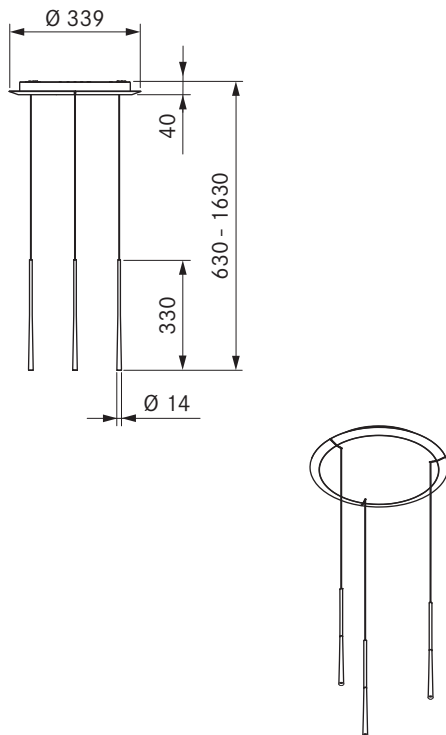

LSZSW / LSZMG / LSZRG

Stars lampada a sospensione a 3, circolare - nero

Stars lampada a sospensione a 3, circolare - verde muschio

Stars lampada a sospensione a 3, circolare - oro rosa

dati tecnici

Tipo di luce	lampada a sospensione
Tensione di collegamento	220-240 V
Frequenza	50 - 60 Hz
Potenza assorbita massima	10,5 W
Morsetto di collegamento	5 pali
Controllo luci	Pulsante / DALI
Dimmerabile	Sì
Mezzo luminoso	LED
Colore luce	Bianco caldo
Temperatura colore	2700 K
Indice di resa cromatica (Ra)	CRI > 90
Flusso luminoso	690 lm
Angolo di emissione diretta	46°
Durata di vita	> 50000 h
Cicli di commutazione	min. 50000
Materiale superficie	Metallo / Plastica
Classe di protezione	1
Tipo di protezione	IP 20
Dimensioni alloggiamento a soffitto (Diam x Alt)	393 x 40 mm
Dimensioni corpo luminoso (Diam x Alt)	14 x 330 mm
Peso (incl. accessori / confezione)	3,6 kg
Consumo di energia in modalità standby	< 0,5 W

Descrizione prodotto

- Regolabile in altezza singolarmente e senza utensili
- DALI controllabile

Materiale in dotazione

- Stars lampada a sospensione a 3, circolare
- istruzioni per l'uso e il montaggio
- maschera di foratura