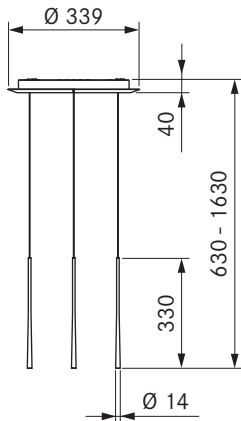

LSZSW / LSZMG / LSZRG

Stars-riippuvalaisin, 3 kpl, kehä – musta

Stars-riippuvalaisin, 3 kpl, kehä – sammalenvihreä

Stars-riippuvalaisin, 3 kpl, kehä – ruusukulta

Tekniset tiedot

Valaisintyyppi	Riippuvalaisin
Syöttöjännite	220-240 V
Taajuus	50 - 60 Hz
Tehonkulutus enintään	10,5 W
Liitin	5 napa
Valaistuksen ohjaus	Painike / DALI
Himmennettävä	Kyllä
Lamppu	LED
Valon väri	Lämmin valkoinen
Väriämpötila	2700 K
Värintoistoindeksi (Ra)	CRI > 90
Valovirta	690 lm
Suora tulokulma	46°
Käyttöikä	> 50000 h
Kytkenäisyklyt	min. 50000
Pintamateriaali	Metalli / Muovi
Suojausluokka	1
Kotelointiluokka	IP 20
Kattokotelon mitat (S x K)	393 x 40 mm
Valaisimen mitat (S x K)	14 x 330 mm
Paino (sis. tarvikkeet ja pakkaus)	3,6 kg
Virrankulutus valmiustilassa	< 0,5 W

Tuoteselite

- Korkeus säädettävissä erikseen ilman työkaluja
- Ohjaus DALI-järjestelmällä

Toimitussisältö

- Stars pendellampe 3x sirkulær
- toiminta- ja asennusohjeet
- poraussabluuna

Tuote- ja suunnitteluohjeet