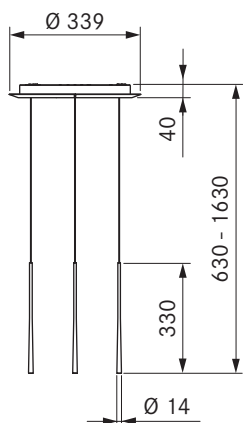

LSZSW / LSZMG / LSZRG

Stars závěsné svítidlo trojité, kruhové – černé

Stars závěsné svítidlo trojité, kruhové – mechově zelené

Stars závěsné svítidlo trojité, kruhové – růžové zlato

Technické údaje

Typ svítidla	Závěsné svítidlo
Připojovací napětí	220 - 240 V
Frekvence	50 - 60 Hz
Příkon max.	10,5 W
Připojovací svorka	5 pólů
Ovládání světla	Tlačítko / DALI
Stmívatelnost	Ano
Světelný zdroj	LED
Barva světla	Teplá bílá
Teplota barvy	2700 K
Index podání barev (Ra)	CRI > 90
Světelný tok	690 lm
Úhel vyzařování - přímý	46°
Životnost	> 50000 h
Počet spínacích cyklů	min. 50000
Materiál povrchu	Kov / Plast
Třída ochrany	1
Stupeň krytí	IP 20
Rozměry stropního krytu (š × v)	393 x 40 mm
Rozměry tělesa svítidla (š × v)	14 x 330 mm
Hmotnost (vč. příslušenství a obalu)	3,6 kg
Spotřeba energie v pohotovostním režimu	< 0,5 W

Popis výrobku

- Individuálně výškově nastavitelné bez nářadí
- Ovládání pomocí DALI

Rozsah dodávky

- Stars závěsné svítidlo trojité, kruhové
- Návod k použití a k montáži
- Šablona otvorů

Pokyny k výrobky a k plánování