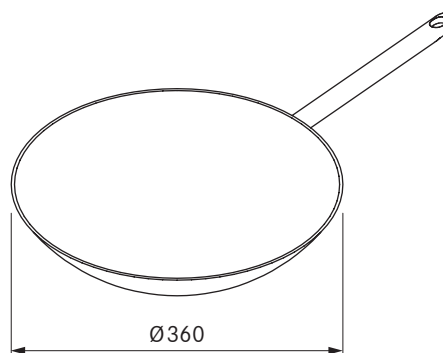

Tekniske spesifikasjoner

Dimensjoner (bredde x dybde x høyde)	469 x 270 x 61 mm
Varme motstand	250 °C
Materiale	aluminium
belegg	DURIT-Resist™
Vekt	2,6 kg
Kapasitet	1,2 l

Produktbeskrivelse

- Den tekniske utformingen er optimal for BORA induksjonstopper med rektangulære soner
- Et høykvalitets slippbelegg sørger for enkel rengjøring og gjør det enkelt å løsne maten
- Silikonføtter beskytter glasskeramikken mot riper
- Kompatibel med BORA X BO og tåler opptil 250 °C i ovnen
- minimalistisk design

Leveringsomfang

- Grillpanne induksjon med rektangulære soner KWGPFI
- 4 x silikonføtter (montert på forhånd)
- Brukerveiledning

Tilbehør

- Silikonføtter grillpanne (4 Stykk) KWGPSF

Produkt- og planleggingsmerknader

- Rengjøring for hånd anbefales for å forlenge levetiden til slippbelegget. Grillpannen tåler oppvaskmaskin.

Tekniske spesifikasjoner

Dimensjoner (diameter)	Ø 360 mm
Materiale	Flerlagsmateriale med spesiallegering over hele flaten
Materiale overflate	Silvinox®
Kapasitet	ca. 6 l