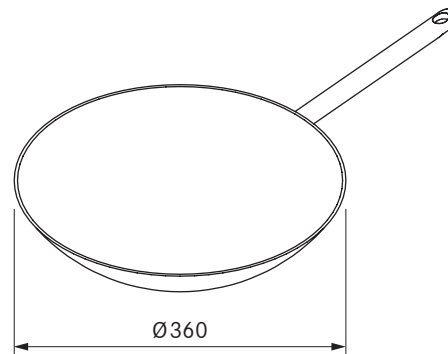

## Technické údaje

Rozměry izolace (délka × hloubka × výška)	469 x 270 x 61 mm
odolnost vůči teplotě	250 °C
Materiál	hliník
Povrchová úprava	DURIT-Resist™
Hmotnost	2,6 kg
Kapacita	1,2 l

## Technické údaje

Rozměry (průměr)	Ø 360 mm
Materiál	Vícevrstvý materiál až po okraj se speciální slitinou
Materiál povrchu	Silvinox®
Kapacita	cca 6 l