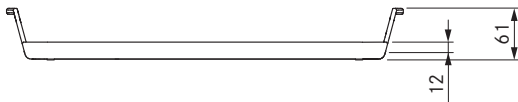

## Technické údaje

Rozměry izolace (délka × hloubka × výška)	469 x 270 x 61 mm
odolnost vůči teplotě	250 °C
Materiál	hliník
Povrchová úprava	DURIT-Resist™
Hmotnost	2,6 kg
Kapacita	1,2 l

## Technické údaje

Rozměry (průměr)	Ø 360 mm
Materiál	Vícevrstvý materiál až po okraj se speciální slitinou
Materiál povrchu	Silvinox®
Kapacita	cca 6 l