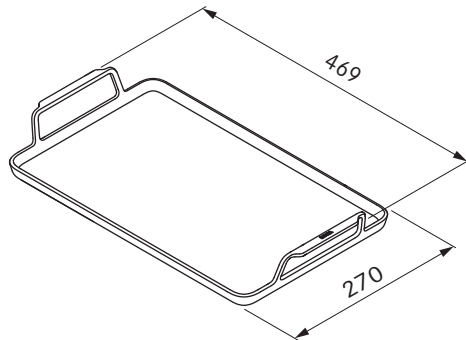

## Technické údaje

Rozměry izolace (délka × hloubka × výška)	469 x 270 x 61 mm
odolnost vůči teplotě	250 °C
Materiál	hliník
Povrchová úprava	DURIT-Resist™
Hmotnost	2,6 kg
Kapacita	1,2 l

## Technické údaje

Rozměry (průměr)	Ø 360 mm
Materiál	Vícevrstvý materiál až po okraj se speciální slitinou
Materiál povrchu	Silvinox®
Kapacita	cca 6 l