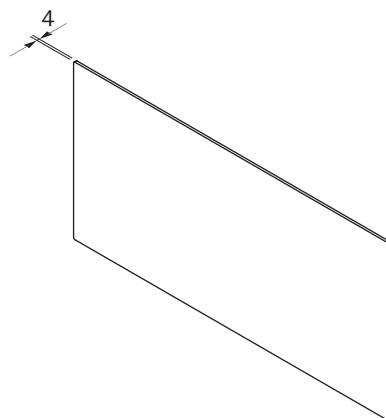

MSF140

Multifunkční zásuvka – skleněná přední strana 140mm

Technické údaje

Rozměry (šířka × výška × hloubka)	595 x 138 x 4 mm
Hmotnost	1,8 kg
Hmotnost (vč. příslušenství a obalu)	2,1 kg
Vlastnost materiálu	Bezpečnostní sklo dle EN 12150-1

Rozsah dodávky

- multifunkční zásuvka – skleněná přední strana 140mm MSF140
- 10 x upevňovací šrouby
- Návod k montáži

MSF290

Multifunkční zásuvka – skleněná přední strana 290mm

BORA

Technické údaje

Rozměry (šířka × výška × hloubka)	595 x 288 x 4 mm
Hmotnost	3,2 kg
Hmotnost (vč. příslušenství a obalu)	3,6 kg
Vlastnost materiálu	Bezpečnostní sklo dle EN 12150-1

Rozsah dodávky

- multifunkční zásuvka – skleněná přední strana MSF290
- 10 x upevňovací šrouby
- Návod k montáži