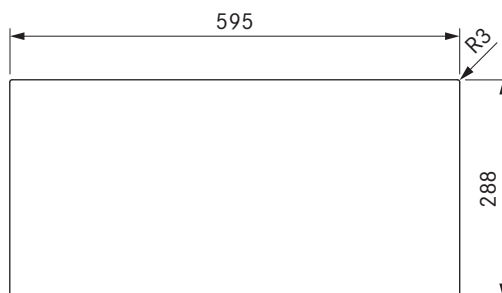

MSF140

Multifunkční zásuvka – skleněná přední strana 140mm

Technické údaje

Rozměry (šířka × výška × hloubka)	595 x 138 x 4 mm
Hmotnost	1,8 kg
Hmotnost (vč. příslušenství a obalu)	2,1 kg
Vlastnost materiálu	Bezpečnostní sklo dle EN 12150-1

Rozsah dodávky

- multifunkční zásuvka – skleněná přední strana 140mm MSF140
- 10 x upevňovací šrouby
- Návod k montáži

MSF290

Multifunkční zásuvka – skleněná přední strana 290mm

BORA

Technické údaje

Rozměry (šířka × výška × hloubka)	595 x 288 x 4 mm
Hmotnost	3,2 kg
Hmotnost (vč. příslušenství a obalu)	3,6 kg
Vlastnost materiálu	Bezpečnostní sklo dle EN 12150-1