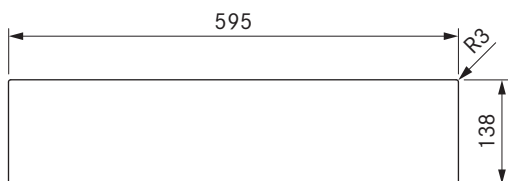

MSF140

Multifunkční zásuvka – skleněná přední strana 140mm

Technické údaje

Rozměry (šířka × výška × hloubka)	595 x 138 x 4 mm
Hmotnost	1,8 kg
Hmotnost (vč. příslušenství a obalu)	2,1 kg
Vlastnost materiálu	Bezpečnostní sklo dle EN 12150-1

Rozsah dodávky

- multifunkční zásuvka – skleněná přední strana 140mm MSF140
- 10 x upevňovací šrouby
- Návod k montáži

MSF290

Multifunkční zásuvka – skleněná přední strana 290mm

BORA

Technické údaje

Rozměry (šířka × výška × hloubka)	595 x 288 x 4 mm
Hmotnost	3,2 kg
Hmotnost (vč. příslušenství a obalu)	3,6 kg
Vlastnost materiálu	Bezpečnostní sklo dle EN 12150-1

Rozsah dodávky

- multifunkční zásuvka – skleněná přední strana MSF290
- 10 x upevňovací šrouby
- Návod k montáži