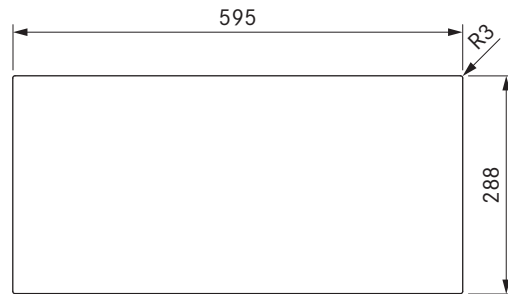

MSF140

Cassetto multiplo parte anteriore in vetro 140mm

dati tecnici

Dimensioni (larghezza x altezza x profondità)	595 x 138 x 4 mm
Peso	1,8 kg
Peso (incl. accessori / confezione)	2,1 kg
Proprietà del materiale	Vetro di sicurezza secondo EN 12150-1

- cassetto multiplo parte anteriore in vetro 140mm MSF140
- 10 x viti di fissaggio
- istruzioni per il montaggio

MSF290

Cassetto multiplo parte anteriore in vetro 290mm

dati tecnici

Dimensioni (larghezza x altezza x profondità)	595 x 288 x 4 mm
Peso	3,2 kg
Peso (incl. accessori / confezione)	3,6 kg
Proprietà del materiale	Vetro di sicurezza secondo EN 12150-1