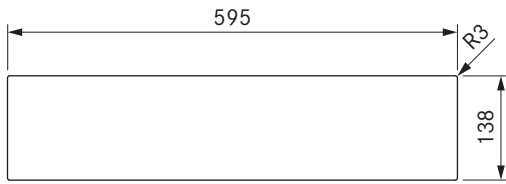

MSF140

Cassetto multiplo parte anteriore in vetro 140mm

dati tecnici

Dimensioni (larghezza x altezza x profondità)	595 x 138 x 4 mm
Peso	1,8 kg
Peso (incl. accessori / confezione)	2,1 kg
Proprietà del materiale	Vetro di sicurezza secondo EN 12150-1

Descrizione prodotto

- Design minimalista - a filo piano, senza manopole, All Black e uniformabile a BORA X BO
- Qualità dei materiali - Elaborazione a livello premium
- Accessori adatti

Materiale in dotazione

- cassetto multiplo parte anteriore in vetro 140mm MSF140
- 10 x viti di fissaggio
- istruzioni per il montaggio

MSF290

Cassetto multiplo parte anteriore in vetro 290mm

dati tecnici

Dimensioni (larghezza x altezza x profondità)	595 x 288 x 4 mm
Peso	3,2 kg
Peso (incl. accessori / confezione)	3,6 kg
Proprietà del materiale	Vetro di sicurezza secondo EN 12150-1

- cassetto multiplo parte anteriore in vetro 290mm MSF290
- 10 x viti di fissaggio
- istruzioni per il montaggio