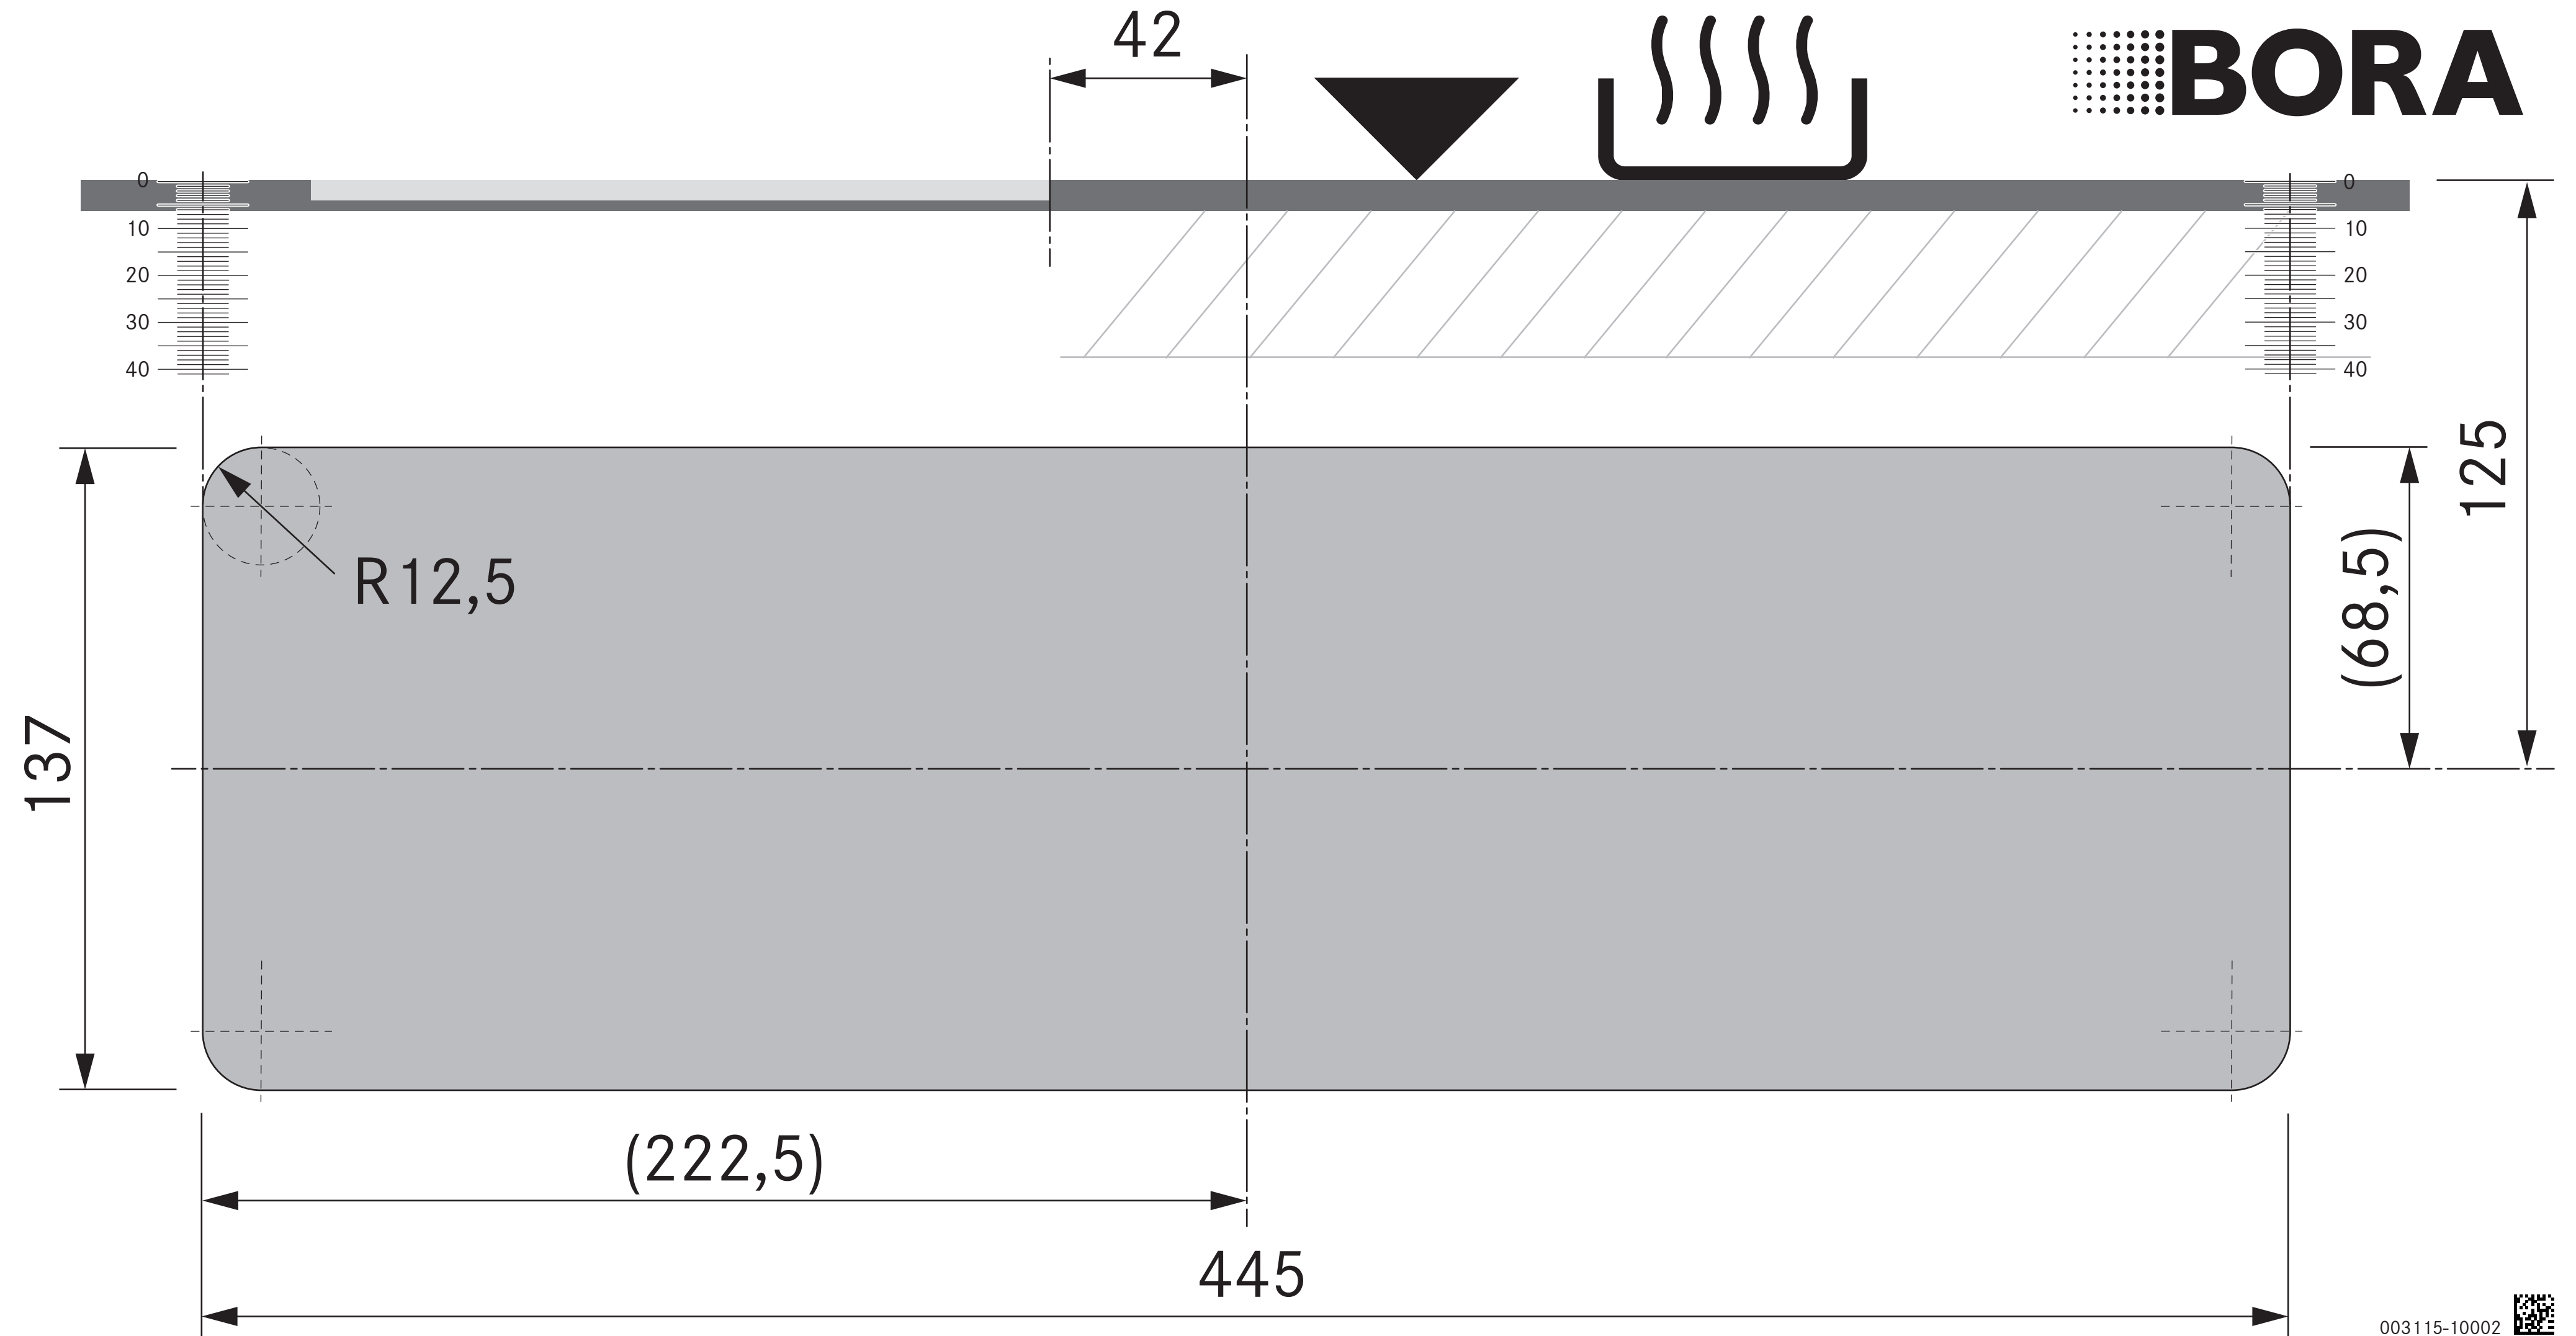

# PURSU

Schablone für Rückwandausschnitt  
Template for cut-out on rear wall

003115-10002

003115-10002