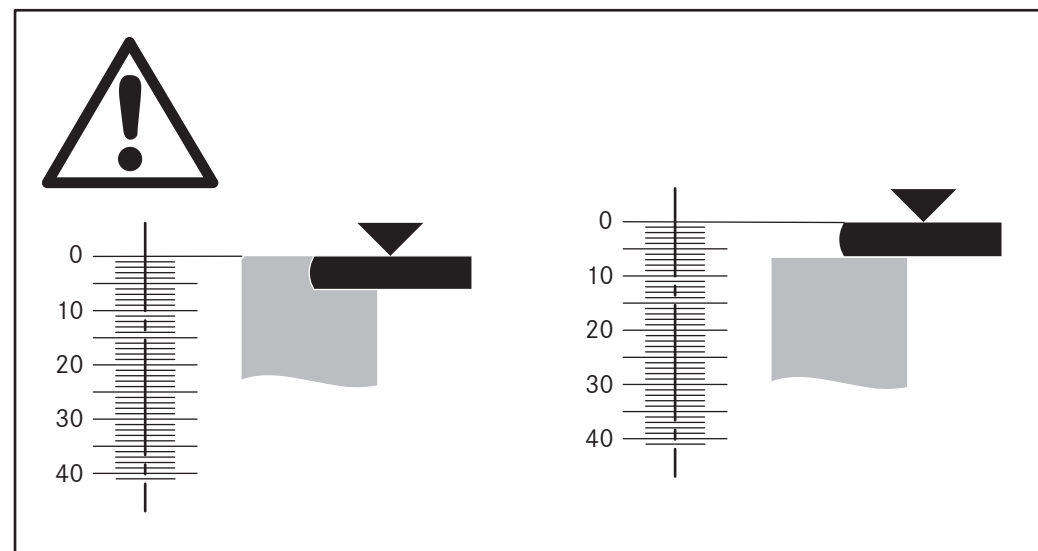

# PURSU

Schablone für Rückwandausschnitt  
Template for cut-out on rear wall

003115-10002

003115-10002