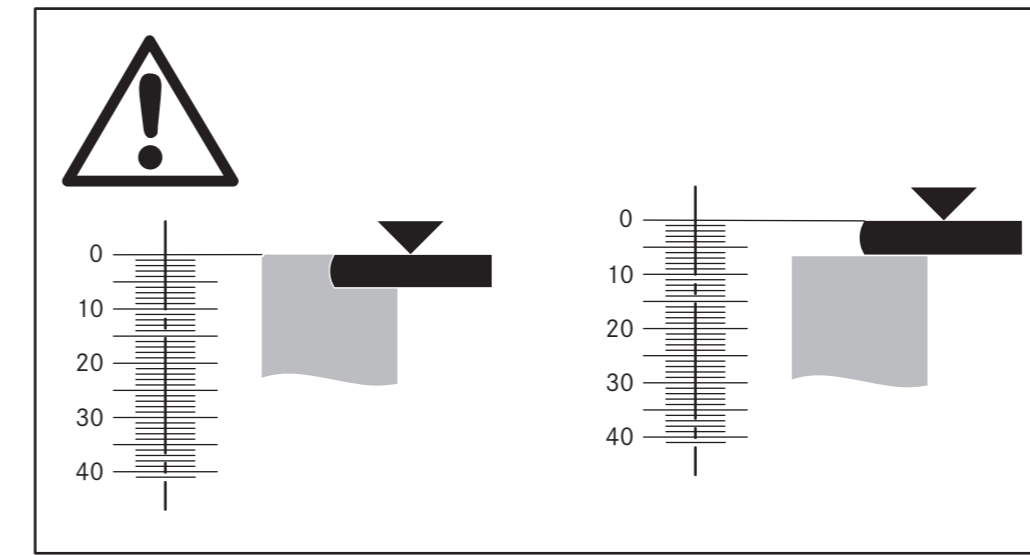

GP4U
Schablone für Rückwandausschnitt
Template for cut-out on rear wall

BORA