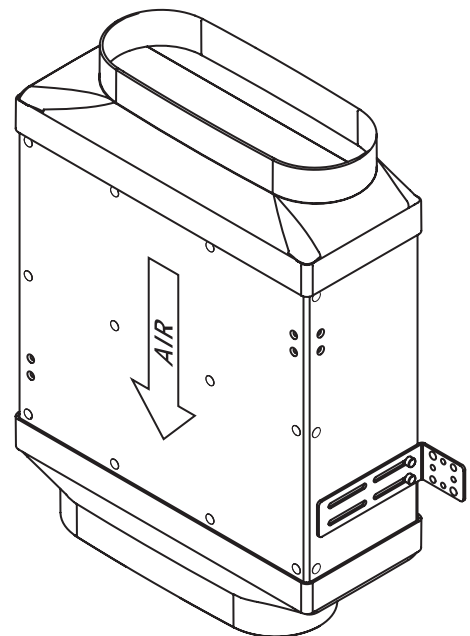

- DE** **Montageanleitung USDF**
BORA Flachschalldämpfer
- EN** **Assembly instructions USDF**
BORA Flat silencer
- ES** **Indicaciones para el montaje USDF**
BORA Silenciador plano
- FR** **Instructions de montage USDF**
BORA Silencieux plat
- IT** **Indicazioni di montaggio USDF**
BORA Silenziatore piatto
- NL** **Montage-instructie USDF**
BORA Vlakke geluidsdemper
- FI** **Asennusohjeet USDF**
BORA Tilasäästävä äänenvaimennin
- SE** **Monteringsanvisningar USDF**
BORA Platt ljuddämpare
- NO** **Monteringsanvisninger USDF**
BORA Flat lydtemper
- DK** **Monteringshenvisninger USDF**
BORA Flad lydtemper
- PL** **Wskazówki dotyczące montażu dla USDF**
BORA Tłumik płaski
- RU** **Указания по сборке USDF**
BORA Плоский шумоглушитель
- HR** **Napomene za montažu USDF**
BORA Plosnati prigušivač zvuka
- CZ** **Montážní pokyny USDF**
BORA Plochý tlumič hluku
- HE** **הוראות והתקנה USDF**
BORA קול משתיק שטוח
- SK** **Návod na montáž USDF**
BORA Plochý tlmíč hluku
- SI** **Navodila za montažo USDF**
BORA Ploščati dušilec zvoka
- AE** **USDF تعليمات التجميع**
BORA كاتم الصوت المسطح