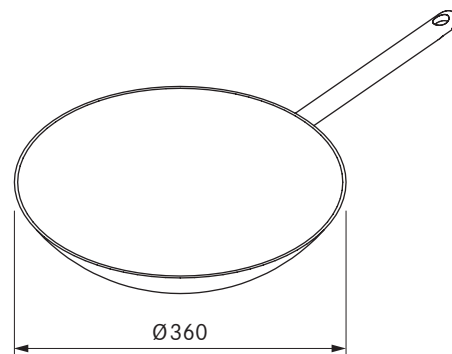

Leveransomfång

- Uttag USTL
- Anslutningskabel med landspecifik stickkontakt 2 m

Produkt- och planeringsanvisningar

- Uteslutande för inbyggnad i köksskåp med en frontjocklek från 10 mm till 30 mm
- Hålbörning Ø 50 ±0,5 mm

HIW1

BORA induktions-wokpanna

Tekniska data

Mått (diameter)	Ø 360 mm
Material	Flerskiktmaterial fram till randen med speciell legering
Material yta	Silvinox®
Kapacitet	ca 6 l

Produktbeskrivning

- Induktionsfunktionell
- Flerskiktmaterial med speciell legering
- Handtag av högkvalitativt rostfritt stål
- matchande tillbehör