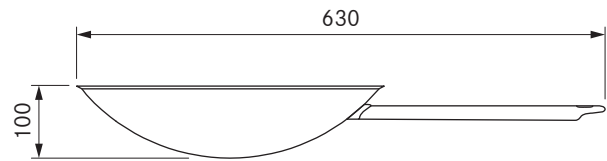

Leveransomfång

- Uttag USTL
- Anslutningskabel med landspecifik stickkontakt 2 m

Produkt- och planeringsanvisningar

- Uteslutande för inbyggnad i köksskåp med en frontjocklek från 10 mm till 30 mm
- Hålbörning Ø 50 ±0,5 mm

HIW1

BORA induktions-wokpanna

Tekniska data

Mått (diameter)	Ø 360 mm
Material	Flerskiktmaterial fram till randen med speciell legering
Material yta	Silvinox®
Kapacitet	ca 6 l

Produktbeskrivning

- Induktionsfunktionell
- Flerskiktmaterial med speciell legering
- Handtag av högkvalitativt rostfritt stål
- matchande tillbehör