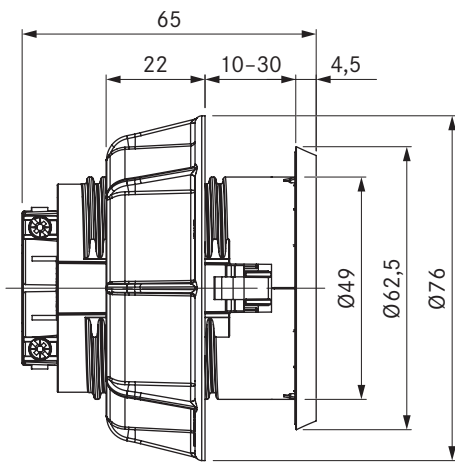

USTL / USTLAB

BORA uttag typ L / BORA uttag Typ L All Black

Tekniska data

Matningsspänning	220 - 240 V
Säkring minst	16 A (typ L)
Mått (diameter)	Ø 76 x 60,5 mm
Mått (BxDxH) frontplatta	Ø 62,5 x 4,5 mm

Produktbeskrivning

- Anslutningsmöjlighet för elektriska köksapparater
- Passar för IT, SM
- Mellanring medföljer
- 2 m lång integrerad anslutningskabel
- Enhetlig håldiameter
- matchande tillbehör
- Komplet BORA-system

Leveransomfång

- Uttag USTL
- Anslutningskabel med landspecifik stickkontakt 2 m

Produkt- och planeringsanvisningar

- Uteslutande för inbyggnad i köksskåp med en frontjocklek från 10 mm till 30 mm
- Hålbörning Ø 50 ±0,5 mm

HIW1

BORA induktions-wokpanna

Tekniska data

Mått (diameter)	Ø 360 mm
Material	Flerskiktmaterial fram till randen med speciell legering
Material yta	Silvinox®
Kapacitet	ca 6 l

Produktbeskrivning

- Induktionsfunktionell
- Flerskiktmaterial med speciell legering
- Handtag av högkvalitativt rostfritt stål
- matchande tillbehör