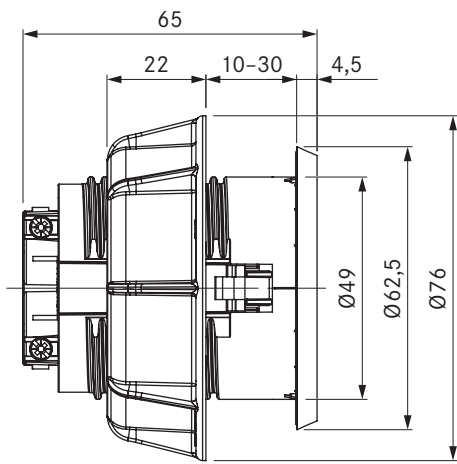

USTL / USTLAB

BORA luftrenseboks Ecotube / BORA stikkontakt type L
All Black

BORA

HIW1

BORA induksjons-wok

Tekniske spesifikasjoner

Tilkoblingsspenning	220 - 240 V
Sikring minst	16 A (type L)
Dimensjoner (diameter)	Ø 76 x 60,5 mm
Dimensjoner (BxDxH) frontplate	Ø 62,5 x 4,5 mm

Produktbeskrivelse

- Tilkoblingsmulighet for elektrisk kjøkkenutstyr
- Egnet for IT, SM
- mellomringen følger med i leveringsinnholdet
- 2 m tilkoblingskabel integrert
- Enhetlig diameter for borehull i fronten
- Passende tilbehør
- helhetlig BORA System

Leveringsomfang

- Stikkontakt USTL
- Tilkoblingsledning med landsspesifikt støpsel 2 m

Produkt- og planleggingsmerknader

- Kun til innmontering i møbler (kjøkkenskap) med en fronttykkelse på 10 mm til 30 mm
- Frontboring Ø 50 ±0,5 mm

Tekniske spesifikasjoner

Dimensjoner (diameter)	Ø 360 mm
Materiale	Flerlagsmateriale med spesiallegering over hele flaten
Materiale overflate	Silvinox®
Kapasitet	ca. 6 l

Produktbeskrivelse

- Kan brukes med induksjon
- Materialet består av flere lag med en spesiell legering
- Håndtak i eksklusivt, rustfritt stål
- Passende tilbehør