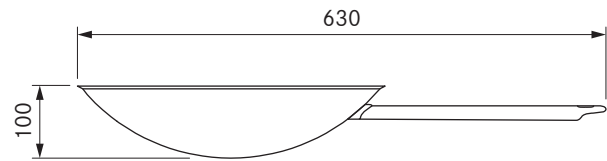

USTL / USTLAB

BORA luftrenseboks Ecotube / BORA stikkontakt type L
All Black

BORA

HIW1

BORA induksjons-wok

Tekniske spesifikasjoner

Tilkoblingsspenning	220 - 240 V
Sikring minst	16 A (type L)
Dimensjoner (diameter)	Ø 76 x 60,5 mm
Dimensjoner (BxDxH) frontplate	Ø 62,5 x 4,5 mm

Produktbeskrivelse

- Tilkoblingsmulighet for elektrisk kjøkkenutstyr
- Egnet for IT, SM
- mellomringen følger med i leveringsinnholdet
- 2 m tilkoblingskabel integrert
- Enhetlig diameter for borehull i fronten
- Passende tilbehør
- helhetlig BORA System

Leveringsomfang

- Stikkontakt USTL
- Tilkoblingsledning med landsspesifikt støpsel 2 m

Produkt- og planleggingsmerknader

- Kun til innmontering i møbler (kjøkkenskap) med en fronttykkelse på 10 mm til 30 mm
- Frontboring Ø 50 ±0,5 mm

Tekniske spesifikasjoner

Dimensjoner (diameter)	Ø 360 mm
Materiale	Flerlagsmateriale med spesiallegering over hele flaten
Materiale overflate	Silvinox®
Kapasitet	ca. 6 l

Produktbeskrivelse

- Kan brukes med induksjon
- Materialet består av flere lag med en spesiell legering
- Håndtak i eksklusivt, rustfritt stål
- Passende tilbehør