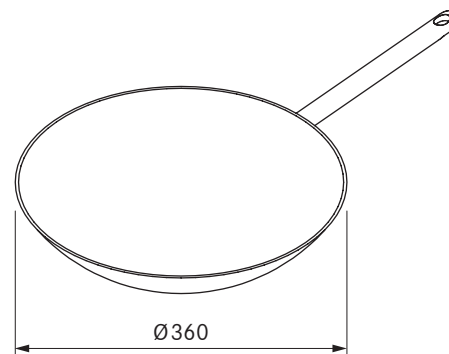

USTL / USTLAB

BORA luftrenseboks Ecotube / BORA stikkontakt type L
All Black

BORA

HIW1

BORA induksjons-wok

Tekniske spesifikasjoner

Tilkoblingsspenning	220 - 240 V
Sikring minst	16 A (type L)
Dimensjoner (diameter)	Ø 76 x 60,5 mm
Dimensjoner (BxDxH) frontplate	Ø 62,5 x 4,5 mm

Produktbeskrivelse

- Tilkoblingsmulighet for elektrisk kjøkkenutstyr
- Egnet for IT, SM
- mellomringen følger med i leveringsinnholdet
- 2 m tilkoblingskabel integrert
- Enhetlig diameter for borehull i fronten
- Passende tilbehør
- helhetlig BORA System

Leveringsomfang

- Stikkontakt USTL
- Tilkoblingsledning med landsspesifikt støpsel 2 m

Produkt- og planleggingsmerknader

- Kun til innmontering i møbler (kjøkkenskap) med en fronttykkelse på 10 mm til 30 mm
- Frontboring Ø 50 ±0,5 mm

Tekniske spesifikasjoner

Dimensjoner (diameter)	Ø 360 mm
Materiale	Flerlagsmateriale med spesiallegering over hele flaten
Materiale overflate	Silvinox®
Kapasitet	ca. 6 l

Produktbeskrivelse

- Kan brukes med induksjon
- Materialet består av flere lag med en spesiell legering
- Håndtak i eksklusivt, rustfritt stål
- Passende tilbehør