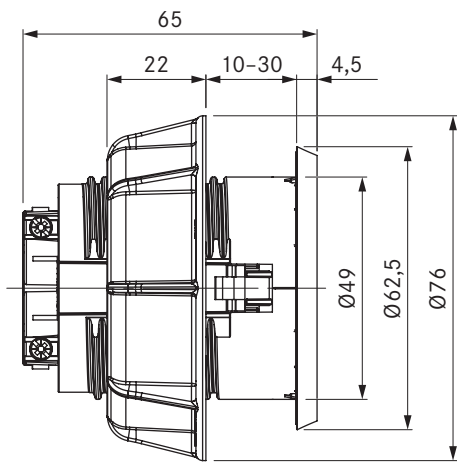

USTL / USTLAB

BORA stikkontakt type L / BORA stikdåse type L All Black

BORA

HIW1

BORA induktions-wok

tekniske data

Tilslutningsspænding	220 - 240 V
Sikring mindst	16 A (type L)
Dimensioner (diameter)	Ø 76 x 60,5 mm
Mål (BxDxH) frontplade	Ø 62,5 x 4,5 mm

Produktbeskrivelse

- Mulighed for tilslutning af mindre elektriske køkkenredskaber
- Egnet til IT, SM
- Mellemling medfølger
- Med 2 m integreret tilslutningskabel
- Standardmæssig bordiameter for blænde
- passende tilbehør
- komplet BORA system

Leveringsomfang

- Stikdåse USTL
- Tilslutningskabel med landespecifikt stik 2 m

Produkt- og planlægningsinstruktioner

- Kun til møbelinstallation i køkkenskabe med en frontpladetykkelse på mellem 10 mm til 30 mm
- Boringsåbning Ø 50 ±0,5 mm

tekniske data

Dimensioner (diameter)	Ø 360 mm
Materiale	Flerlagsmateriale med specialbelægning til kanten
Materiale, overflade	Silvinox®
Kapacitet	ca. 6 l

Produktbeskrivelse

- Induktionsegnet
- Flerlagsmateriale med specialbelægning
- Håndtag af rustfrit stål
- passende tilbehør