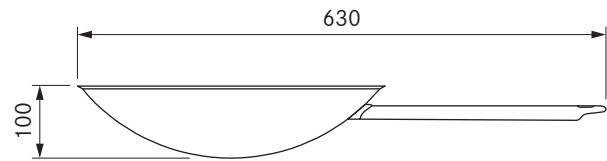

Produktbeskrivelse

- Mulighed for tilslutning af mindre elektriske køkkenredskaber
- Egnet til IT, SM
- Mellemling medfølger
- Med 2 m integreret tilslutningskabel
- Standardmæssig bordiameter for blænde
- passende tilbehør
- komplet BORA system

Leveringsomfang

- Stikdåse USTL
- Tilslutningskabel med landespecifikt stik 2 m

Produkt- og planlægningsinstruktioner

- Kun til møbelinstallation i køkkenskabe med en frontpladetykkelse på mellem 10 mm til 30 mm
- Boringsåbning Ø 50 ±0,5 mm

tekniske data

Dimensioner (diameter)	Ø 360 mm
Materiale	Flerlagsmateriale med specialbelægning til kanten
Materiale, overflade	Silvinox®
Kapacitet	ca. 6 l

Produktbeskrivelse

- Induktionsegnet
- Flerlagsmateriale med specialbelægning
- Håndtag af rustfrit stål
- passende tilbehør