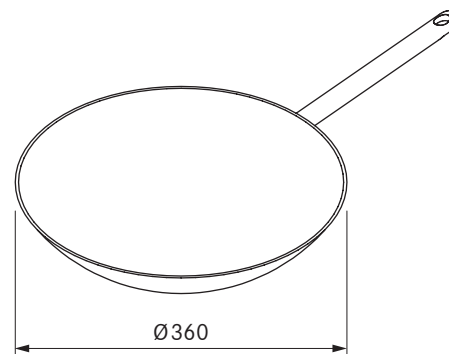

USTL / USTLAB

BORA stikkontakt type L / BORA stikdåse type L All Black

BORA

HIW1

BORA induktions-wok

tekniske data

Tilslutningsspænding	220 - 240 V
Sikring mindst	16 A (type L)
Dimensioner (diameter)	Ø 76 x 60,5 mm
Mål (BxDxH) frontplade	Ø 62,5 x 4,5 mm

Produktbeskrivelse

- Mulighed for tilslutning af mindre elektriske køkkenredskaber
- Egnet til IT, SM
- Mellemling medfølger
- Med 2 m integreret tilslutningskabel
- Standardmæssig bordiameter for blænde
- passende tilbehør
- komplet BORA system

Leveringsomfang

- Stikdåse USTL
- Tilslutningskabel med landespecifikt stik 2 m

Produkt- og planlægningsinstruktioner

- Kun til møbelinstallation i køkkenskabe med en frontpladetykkelse på mellem 10 mm til 30 mm
- Boringsåbning Ø 50 ±0,5 mm

tekniske data

Dimensioner (diameter)	Ø 360 mm
Materiale	Flerlagsmateriale med specialbelægning til kanten
Materiale, overflade	Silvinox®
Kapacitet	ca. 6 l

Produktbeskrivelse

- Induktionsegnet
- Flerlagsmateriale med specialbelægning
- Håndtag af rustfrit stål
- passende tilbehør