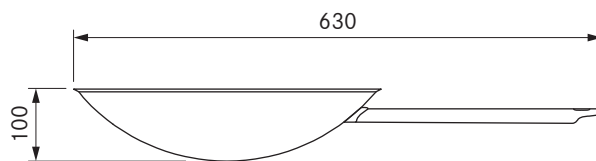

Leveringsomfang

- Stikdåse USTL
- Tilslutningskabel med landespecifikt stik 2 m

Produkt- og planlægningsinstruktioner

- Kun til møbelinstallation i køkkenskabe med en frontpladetykkelse på mellem 10 mm til 30 mm
- Boringsåbning Ø 50 ±0,5 mm

HIW1

BORA induktions-wok

tekniske data

Dimensioner (diameter)	Ø 360 mm
Materiale	Flerlagsmateriale med specialbelægning til kanten
Materiale, overflade	Silvinox®
Kapacitet	ca. 6 l

Produktbeskrivelse

- Induktionsegnet
- Flerlagsmateriale med specialbelægning
- Håndtag af rustfrit stål
- passende tilbehør