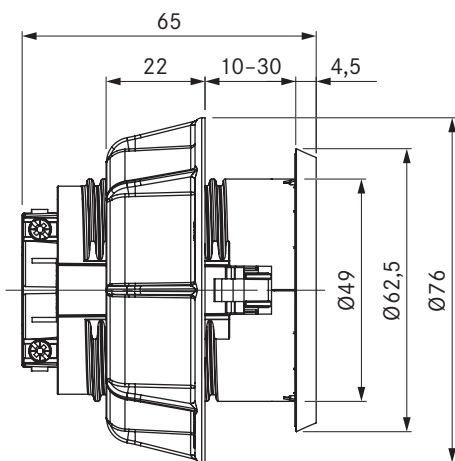

USTL / USTLAB

BORA stikkontakt type L / BORA stikdåse type L All Black

tekniske data

Tilslutningsspænding	220 - 240 V
Sikring mindst	16 A (type L)
Dimensioner (diameter)	Ø 76 x 60,5 mm
Mål (BxDxH) frontplade	Ø 62,5 x 4,5 mm

Produktbeskrivelse

- Mulighed for tilslutning af mindre elektriske køkkenredskaber
- Egnet til IT, SM
- Mellemling medfølger
- Med 2 m integreret tilslutningskabel
- Standardmæssig bordiameter for blænde
- passende tilbehør
- komplet BORA system

Leveringsomfang

- Stikdåse USTL
- Tilslutningskabel med landespecifikt stik 2 m

Produkt- og planlægningsinstruktioner

- Kun til møbelinstallation i køkkenskabe med en frontpladetykkelse på mellem 10 mm til 30 mm
- Boringsåbning Ø 50 ±0,5 mm

HIW1

BORA induktions-wok

tekniske data

Dimensioner (diameter)	Ø 360 mm
Materiale	Flerlagsmateriale med specialbelægning til kanten
Materiale, overflade	Silvinox®
Kapacitet	ca. 6 l

Produktbeskrivelse

- Induktionsegnet
- Flerlagsmateriale med specialbelægning
- Håndtag af rustfrit stål
- passende tilbehør