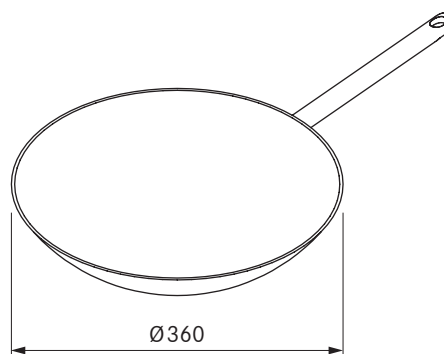

Produktbeskrivelse

- Mulighed for tilslutning af mindre elektriske køkkenredskaber
- Egnet til IT, SM
- Mellemling medfølger
- Med 2 m integreret tilslutningskabel
- Standardmæssig bordiameter for blænde
- passende tilbehør
- komplet BORA system

Leveringsomfang

- Stikdåse USTL
- Tilslutningskabel med landespecifikt stik 2 m

Produkt- og planlægningsinstruktioner

- Kun til møbelinstallation i køkkenskabe med en frontpladetykkelse på mellem 10 mm til 30 mm
- Boringsåbning Ø 50 ±0,5 mm

HIW1

BORA induktions-wok

tekniske data

Dimensioner (diameter)	Ø 360 mm
Materiale	Flerlagsmateriale med specialbelægning til kanten
Materiale, overflade	Silvinox®
Kapacitet	ca. 6 l

Produktbeskrivelse

- Induktionsegnet
- Flerlagsmateriale med specialbelægning
- Håndtag af rustfrit stål
- passende tilbehør