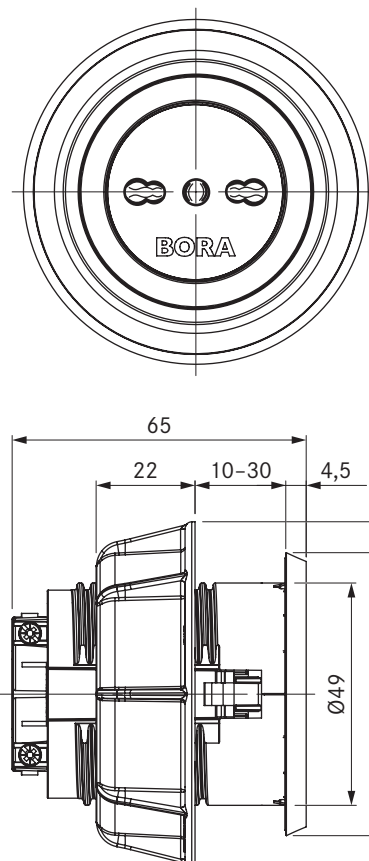

USTG / USTGAB

BORA uttag typ G / BORA uttag Typ G All Black

Tekniska data

Matningsspänning	220 - 240 V
Märkström max.	13 A (typ G)
Mått (diameter)	Ø 62,5 mm
Mått (tjocklek)	4,5 mm

Produktbeskrivning

- Anslutningsmöjlighet för elektriska köksapparater
- Passar för UK, AE, SG
- Mellanring medföljer
- 2 m lång integrerad anslutningskabel
- Enhetlig håldiameter
- matchande tillbehör
- Komplet BORA-system

Leveransomfång

- Uttag USTG
- Anslutningskabel med landspecifik stickkontakt 2 m

Produkt- och planeringsanvisningar

- Gör det enkelt att ansluta eldrivna hushållsapparater
- Uteslutande för inbyggnad i köksskåp med en fronttjocklek från 10 mm till 30 mm

USTL / USTLAB

BORA uttag typ L / BORA uttag Typ L All Black

Tekniska data

Matningsspänning	220 - 240 V
Märkström max.	16 A (typ L)
Mått (diameter)	Ø 62,5 mm
Mått (tjocklek)	4,5 mm

Produktbeskrivning

- Anslutningsmöjlighet för elektriska köksapparater
- Passar för IT, SM
- Mellanring medföljer
- 2 m lång integrerad anslutningskabel
- Enhetlig håldiameter
- matchande tillbehör
- Komplet BORA-system

Leveransomfång

- Uttag USTL
- Anslutningskabel med landspecifik stickkontakt 2 m

Produkt- och planeringsanvisningar

- Gör det enkelt att ansluta eldrivna hushållsapparater
- Uteslutande för inbyggnad i köksskåp med en fronttjocklek från 10 mm till 30 mm