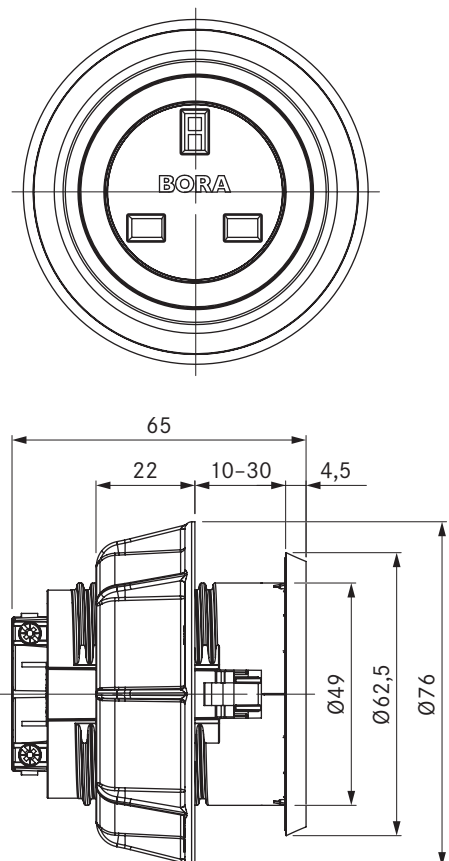

USTG / USTGAB

BORA uttag typ G / BORA uttag Typ G All Black

Tekniska data

Matningsspänning	220 - 240 V
Märkström max.	13 A (typ G)
Mått (diameter)	Ø 62,5 mm
Mått (tjocklek)	4,5 mm

Produktbeskrivning

- Anslutningsmöjlighet för elektriska köksapparater
- Passar för UK, AE, SG
- Mellanring medföljer
- 2 m lång integrerad anslutningskabel
- Enhetlig håldiameter
- matchande tillbehör
- Komplet BORA-system

Leveransomfång

- Uttag USTG
- Anslutningskabel med landspecifik stickkontakt 2 m

Produkt- och planeringsanvisningar

- Gör det enkelt att ansluta eldrivna hushållsapparater
- Uteslutande för inbyggnad i köksskåp med en fronttjocklek från 10 mm till 30 mm

USTL / USTLAB

BORA uttag typ L / BORA uttag Typ L All Black

Tekniska data

Matningsspänning	220 - 240 V
Märkström max.	16 A (typ L)
Mått (diameter)	Ø 62,5 mm
Mått (tjocklek)	4,5 mm

Produktbeskrivning

- Anslutningsmöjlighet för elektriska köksapparater
- Passar för IT, SM
- Mellanring medföljer
- 2 m lång integrerad anslutningskabel
- Enhetlig håldiameter
- matchande tillbehör
- Komplet BORA-system

Leveransomfång

- Uttag USTL
- Anslutningskabel med landspecifik stickkontakt 2 m

Produkt- och planeringsanvisningar

- Gör det enkelt att ansluta eldrivna hushållsapparater
- Uteslutande för inbyggnad i köksskåp med en fronttjocklek från 10 mm till 30 mm