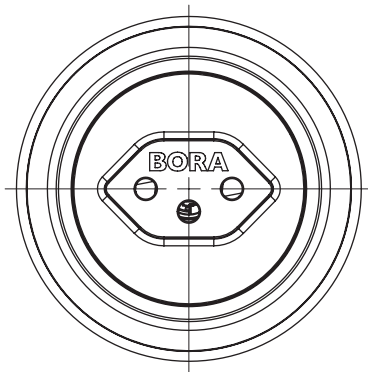

USTJ / USTJAB

BORA stikkontakt type L / BORA stikkontakt type J All Black

Tekniske spesifikasjoner

Tilkoblingsspenning	220 - 240 V
Sikring minst	10 A (type J)
Dimensjoner (diameter)	Ø 76 x 60,5 mm
Dimensjoner (BxDxH) frontplate	Ø 62,5 x 4,5 mm

Produktbeskrivelse

- Tilkoblingsmulighet for elektrisk kjøkenutstyr
- Egnet for CH, LI
- mellomringen følger med i leveringsinnholdet
- 2 m tilkoblingskabel integrert
- Enhetlig diameter for borehull i fronten
- Passende tilbehør
- helhetlig BORA System

Leveringsomfang

- Stikkontakt USTJ
- Tilkoblingsledning med landsspesifikt støpsel 2 m

Produkt- og planleggingsmerknader

- Kun til innmontering i møbler (kjøkkenskap) med en fronttykkelse på 10 mm til 30 mm
- Frontboring Ø 50 ±0,5 mm

USTG / USTGAB

BORA stikkontakt type J / BORA stikkontakt type G All Black

Tekniske spesifikasjoner

Tilkoblingsspenning	220 - 240 V
Sikring minst	13 A (type G)
Dimensjoner (diameter)	Ø 76 x 60,5 mm
Dimensjoner (BxDxH) frontplate	Ø 62,5 x 4,5 mm