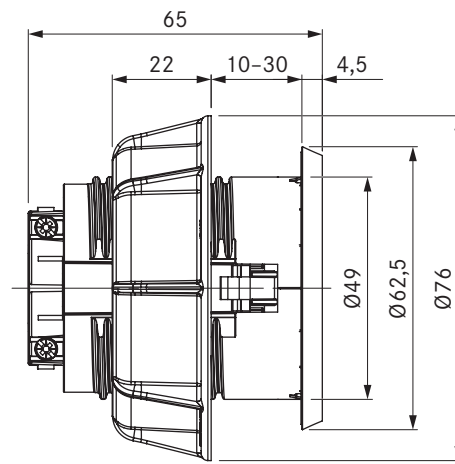

Produktbeskrivelse

- Tilkoblingsmulighet for elektrisk kjøkenutstyr
- Egnet for CH, LI
- mellomringen følger med i leveringsinnholdet
- 2 m tilkoblingskabel integrert
- Enhetlig diameter for borehull i fronten
- Passende tilbehør
- helhetlig BORA System

Leveringsomfang

- Stikkontakt USTJ
- Tilkoblingsledning med landsspesifikt støpsel 2 m

Produkt- og planleggingsmerknader

- Kun til innmontering i møbler (kjøkkenskap) med en fronttykkelse på 10 mm til 30 mm
- Frontboring Ø 50 ±0,5 mm

USTG / USTGAB

BORA stikkontakt type J / BORA stikkontakt type G All Black

Tekniske spesifikasjoner

Tilkoblingsspenning	220 - 240 V
Sikring minst	13 A (type G)
Dimensjoner (diameter)	Ø 76 x 60,5 mm
Dimensjoner (BxDxH) frontplate	Ø 62,5 x 4,5 mm

Produktbeskrivelse

- Tilkoblingsmulighet for elektrisk kjøkenutstyr
- Egnet for UK, AE, SG
- mellomringen følger med i leveringsinnholdet
- 2 m tilkoblingskabel integrert
- Enhetlig diameter for borehull i fronten
- Passende tilbehør
- helhetlig BORA System