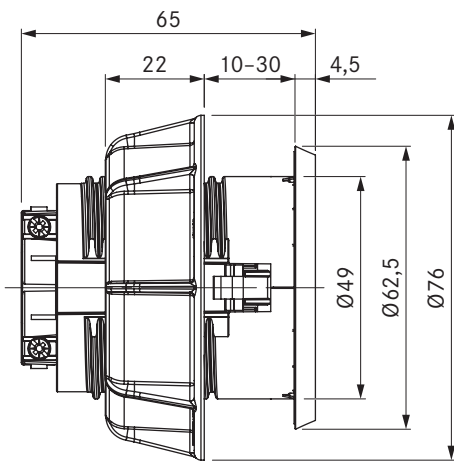

USTJ / USTJAB

BORA stikkontakt type L / BORA stikkontakt type J All Black

Tekniske spesifikasjoner

Tilkoblingsspenning	220 - 240 V
Sikring minst	10 A (type J)
Dimensjoner (diameter)	Ø 76 x 60,5 mm
Dimensjoner (BxDxH) frontplate	Ø 62,5 x 4,5 mm

Produktbeskrivelse

- Tilkoblingsmulighet for elektrisk kjøkenutstyr
- Egnet for CH, LI
- mellomringen følger med i leveringsinnholdet
- 2 m tilkoblingskabel integrert
- Enhetlig diameter for borehull i fronten
- Passende tilbehør
- helhetlig BORA System

USTG / USTGAB

BORA stikkontakt type J / BORA stikkontakt type G All Black

Tekniske spesifikasjoner

Tilkoblingsspenning	220 - 240 V
Sikring minst	13 A (type G)
Dimensjoner (diameter)	Ø 76 x 60,5 mm
Dimensjoner (BxDxH) frontplate	Ø 62,5 x 4,5 mm

Produktbeskrivelse

- Tilkoblingsmulighet for elektrisk kjøkenutstyr
- Egnet for UK, AE, SG
- mellomringen følger med i leveringsinnholdet
- 2 m tilkoblingskabel integrert
- Enhetlig diameter for borehull i fronten
- Passende tilbehør
- helhetlig BORA System