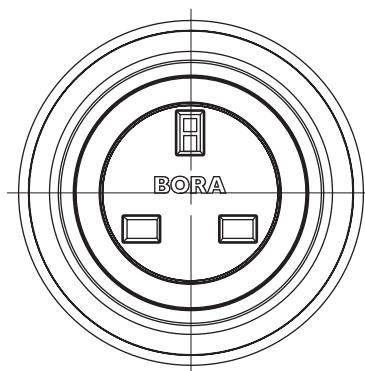

Productbeschrijving

- Mogelijkheid om kleine elektrische keukentoestellen aan te sluiten
- Geschikt voor CH, LI
- Tussenring meegeleverd
- 2 m aansluitkabel geïntegreerd
- Uniforme diameter van de boorgaten in het paneel
- Geschikt accessoire
- compleet BORA systeem

Leveringsomvang

- Stopcontact USTJ
- Aansluitkabel met landspecifieke stekker 2 m

product- en ontwerpaanwijzingen

- Alleen voor inbouw in keukenkasten met een frontdikte van 10 mm tot 30 mm
- Boorgat in het paneel Ø 50 ±0,5 mm

USTG / USTGAB

BORA stopcontact type G / BORA stopcontact type G All Black

technische gegevens

Aansluitspanning	220 - 240 V
Zekering minimaal	13 A (type G)
Afmetingen (diameter)	Ø 76 x 60,5 mm
Afmetingen (b x d x h) paneel	Ø 62,5 x 4,5 mm

Productbeschrijving

- Mogelijkheid om kleine elektrische keukentoestellen aan te sluiten
- Geschikt voor UK, AE, SG
- Tussenring meegeleverd
- 2 m aansluitkabel geïntegreerd
- Uniforme diameter van de boorgaten in het paneel
- Geschikt accessoire
- compleet BORA systeem