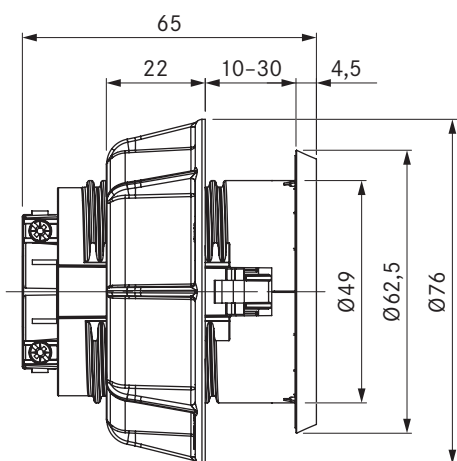

USTJ / USTJAB

BORA stopcontact type J / BORA stopcontact type J All Black

technische gegevens

Aansluitspanning	220 - 240 V
Zekering minimaal	10 A (type J)
Afmetingen (diameter)	Ø 76 x 60,5 mm
Afmetingen (b x d x h) paneel	Ø 62,5 x 4,5 mm

Productbeschrijving

- Mogelijkheid om kleine elektrische keukentoestellen aan te sluiten
- Geschikt voor CH, LI
- Tussenring meegeleverd
- 2 m aansluitkabel geïntegreerd
- Uniforme diameter van de boorgaten in het paneel
- Geschikt accessoire
- compleet BORA systeem

Leveringsomvang

- Stopcontact USTJ
- Aansluitkabel met landspecifieke stekker 2 m

product- en ontwerpaanwijzingen

- Alleen voor inbouw in keukenkasten met een frontdikte van 10 mm tot 30 mm
- Boorgat in het paneel Ø 50 ±0,5 mm

USTG / USTGAB

BORA stopcontact type G / BORA stopcontact type G All Black

technische gegevens

Aansluitspanning	220 - 240 V
Zekering minimaal	13 A (type G)
Afmetingen (diameter)	Ø 76 x 60,5 mm
Afmetingen (b x d x h) paneel	Ø 62,5 x 4,5 mm