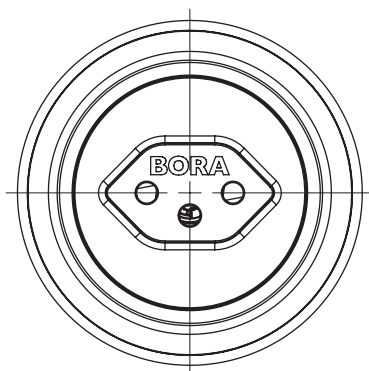

USTJ / USTJAB

BORA stopcontact type J / BORA stopcontact type J All Black

technische gegevens

Aansluitspanning	220 - 240 V
Zekering minimaal	10 A (type J)
Afmetingen (diameter)	Ø 76 x 60,5 mm
Afmetingen (b x d x h) paneel	Ø 62,5 x 4,5 mm

Productbeschrijving

- Mogelijkheid om kleine elektrische keukentoestellen aan te sluiten
- Geschikt voor CH, LI
- Tussenring meegeleverd
- 2 m aansluitkabel geïntegreerd
- Uniforme diameter van de boorgaten in het paneel
- Geschikt accessoire
- compleet BORA systeem

Leveringsomvang

- Stopcontact USTJ
- Aansluitkabel met landspecifieke stekker 2 m

product- en ontwerpaanwijzingen

- Alleen voor inbouw in keukenkasten met een frontdikte van 10 mm tot 30 mm
- Boorgat in het paneel Ø 50 ±0,5 mm

USTG / USTGAB

BORA stopcontact type G / BORA stopcontact type G All Black

technische gegevens

Aansluitspanning	220 - 240 V
Zekering minimaal	13 A (type G)
Afmetingen (diameter)	Ø 76 x 60,5 mm
Afmetingen (b x d x h) paneel	Ø 62,5 x 4,5 mm