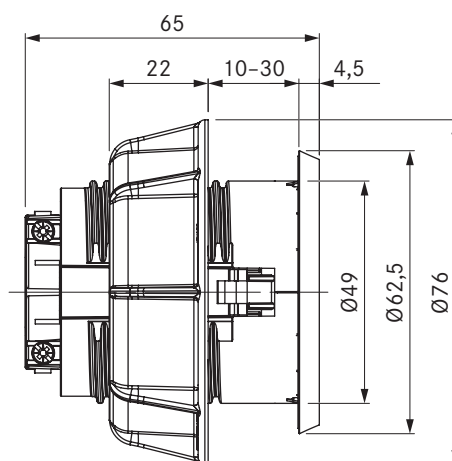

Productbeschrijving

- Mogelijkheid om kleine elektrische keukentoestellen aan te sluiten
- Geschikt voor CH, LI
- Tussenring meegeleverd
- 2 m aansluitkabel geïntegreerd
- Uniforme diameter van de boorgaten in het paneel
- Geschikt accessoire
- compleet BORA systeem

Leveringsomvang

- Stopcontact USTJ
- Aansluitkabel met landspecifieke stekker 2 m

product- en ontwerpaanwijzingen

- Alleen voor inbouw in keukenkasten met een frontdikte van 10 mm tot 30 mm
- Boorgat in het paneel Ø 50 ±0,5 mm

USTG / USTGAB

BORA stopcontact type G / BORA stopcontact type G All Black

technische gegevens

Aansluitspanning	220 - 240 V
Zekering minimaal	13 A (type G)
Afmetingen (diameter)	Ø 76 x 60,5 mm
Afmetingen (b x d x h) paneel	Ø 62,5 x 4,5 mm

Productbeschrijving

- Mogelijkheid om kleine elektrische keukentoestellen aan te sluiten
- Geschikt voor UK, AE, SG
- Tussenring meegeleverd
- 2 m aansluitkabel geïntegreerd
- Uniforme diameter van de boorgaten in het paneel
- Geschikt accessoire
- compleet BORA systeem