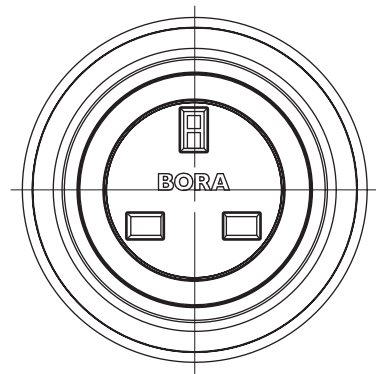

USTG / USTGAB

BORA prise type G / BORA prise type G All Black

données techniques

Tension d'alimentation	220 - 240 V
Courant nominal max.	13 A (type G)
Dimensions (diamètre)	Ø 62,5 mm
Dimensions (épaisseur)	4,5 mm

Description du produit

- Possibilité de raccordement pour les petits appareils électroménagers
- Adapté pour UK, AE, SG
- Bague intermédiaire incluse à la livraison
- Câble de raccordement de 2 m intégré
- Diamètre de perçage unique
- accessoires adaptés
- Système BORA complet

Contenu de la livraison

- Prise USTG
- Câble de raccordement avec fiche spécifique au pays de vente

produit- et indications pour l'agencement

- Pour un raccordement aisé d'appareils électroménagers
- Convient uniquement à l'encastrement dans de meubles de cuisine avec des façades d'une épaisseur comprise entre 10 et 30 mm

USTL / USTLAB

BORA prise type L / BORA prise type L All Black

données techniques

Tension d'alimentation	220 - 240 V
Courant nominal max.	16 A (type L)
Dimensions (diamètre)	Ø 62,5 mm
Dimensions (épaisseur)	4,5 mm