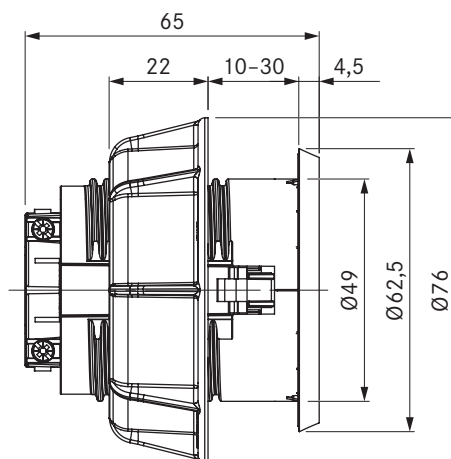

Description du produit

- Possibilité de raccordement pour les petits appareils électroménagers
- Adapté pour UK, AE, SG
- Bague intermédiaire incluse à la livraison
- Câble de raccordement de 2 m intégré
- Diamètre de perçage unique
- accessoires adaptés
- Système BORA complet

Contenu de la livraison

- Prise USTG
- Câble de raccordement avec fiche spécifique au pays de vente

produit- et indications pour l'agencement

- Pour un raccordement aisé d'appareils électroménagers
- Convient uniquement à l'encastrement dans de meubles de cuisine avec des façades d'une épaisseur comprise entre 10 et 30 mm

USTL / USTLAB

BORA prise type L / BORA prise type L All Black

données techniques

Tension d'alimentation	220 - 240 V
Courant nominal max.	16 A (type L)
Dimensions (diamètre)	Ø 62,5 mm
Dimensions (épaisseur)	4,5 mm

Description du produit

- Possibilité de raccordement pour les petits appareils électroménagers
- Adapté pour IT, SM
- Bague intermédiaire incluse à la livraison
- Câble de raccordement de 2 m intégré
- Diamètre de perçage unique
- accessoires adaptés
- Système BORA complet