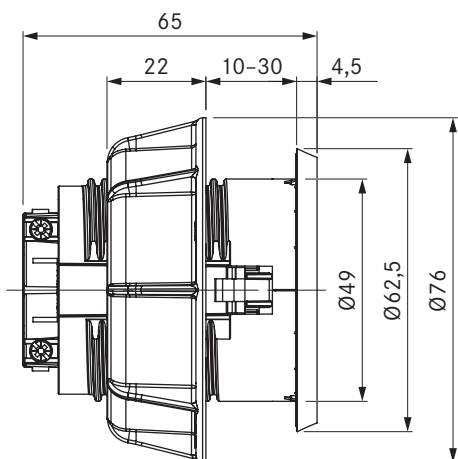

USTG / USTGAB

BORA prise type G / BORA prise type G All Black

données techniques

Tension d'alimentation	220 - 240 V
Courant nominal max.	13 A (type G)
Dimensions (diamètre)	Ø 62,5 mm
Dimensions (épaisseur)	4,5 mm

Description du produit

- Possibilité de raccordement pour les petits appareils électroménagers
- Adapté pour UK, AE, SG
- Bague intermédiaire incluse à la livraison
- Câble de raccordement de 2 m intégré
- Diamètre de perçage unique
- accessoires adaptés
- Système BORA complet

Contenu de la livraison

- Prise USTG
- Câble de raccordement avec fiche spécifique au pays de vente

produit- et indications pour l'agencement

- Pour un raccordement aisé d'appareils électroménagers
- Convient uniquement à l'encastrement dans de meubles de cuisine avec des façades d'une épaisseur comprise entre 10 et 30 mm

USTL / USTLAB

BORA prise type L / BORA prise type L All Black

données techniques

Tension d'alimentation	220 - 240 V
Courant nominal max.	16 A (type L)
Dimensions (diamètre)	Ø 62,5 mm
Dimensions (épaisseur)	4,5 mm