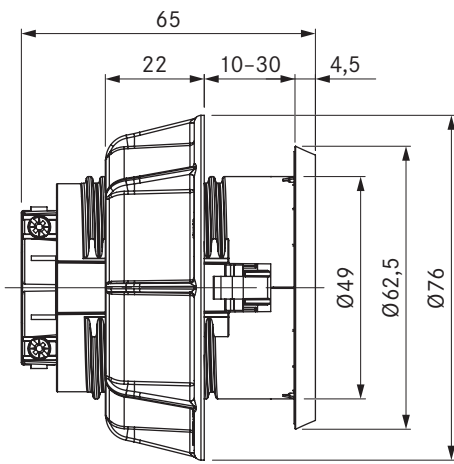

USTJ / USTJAB

BORA stikkontakt type J / BORA stikdåse type J All Black

tekniske data

Tilslutningsspænding	220 - 240 V
Sikring mindst	10 A (type J)
Dimensioner (diameter)	Ø 76 x 60,5 mm
Mål (BxDxH) frontplade	Ø 62,5 x 4,5 mm

Produktbeskrivelse

- Mulighed for tilslutning af mindre elektriske køkkenredskaber
- Egnet til CH, IT
- Mellemling medfølger
- Med 2 m integreret tilslutningskabel
- Standardmæssig bordiameter for blænde
- passende tilbehør
- komplet BORA system

Leveringsomfang

- Stikdåse USTJ
- Tilslutningskabel med landespecifikt stik 2 m

Produkt- og planlægningsinstruktioner

- Kun til møbelinstallation i køkkenskabe med en frontpladetykkelse på mellem 10 mm til 30 mm
- Boringsåbning Ø 50 ±0,5 mm

USTG / USTGAB

BORA stikkontakt type G / BORA stikdåse type G All Black

 **BORA**

tekniske data

Tilslutningsspænding	220 - 240 V
Sikring mindst	13 A (type G)
Dimensioner (diameter)	Ø 76 x 60,5 mm
Mål (BxDxH) frontplade	Ø 62,5 x 4,5 mm