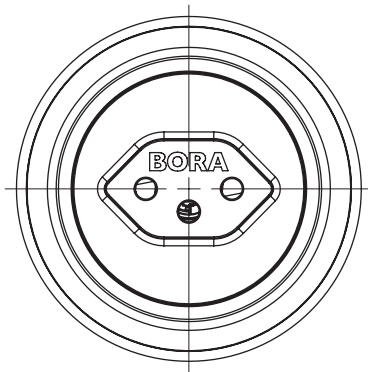

USTJ / USTJAB

BORA stikkontakt type J / BORA stikdåse type J All Black

tekniske data

Tilslutningsspænding	220 - 240 V
Sikring mindst	10 A (type J)
Dimensioner (diameter)	Ø 76 x 60,5 mm
Mål (BxDxH) frontplade	Ø 62,5 x 4,5 mm

Produktbeskrivelse

- Mulighed for tilslutning af mindre elektriske køkkenredskaber
- Egnet til CH, IT
- Mellemling medfølger
- Med 2 m integreret tilslutningskabel
- Standardmæssig bordiameter for blænde
- passende tilbehør
- komplet BORA system

Leveringsomfang

- Stikdåse USTJ
- Tilslutningskabel med landespecifikt stik 2 m

Produkt- og planlægningsinstruktioner

- Kun til møbelinstallation i køkkenskabe med en frontpladetykkelse på mellem 10 mm til 30 mm
- Boringsåbning Ø 50 ±0,5 mm

USTG / USTGAB

BORA stikkontakt type G / BORA stikdåse type G All Black

 **BORA**

tekniske data

Tilslutningsspænding	220 - 240 V
Sikring mindst	13 A (type G)
Dimensioner (diameter)	Ø 76 x 60,5 mm
Mål (BxDxH) frontplade	Ø 62,5 x 4,5 mm