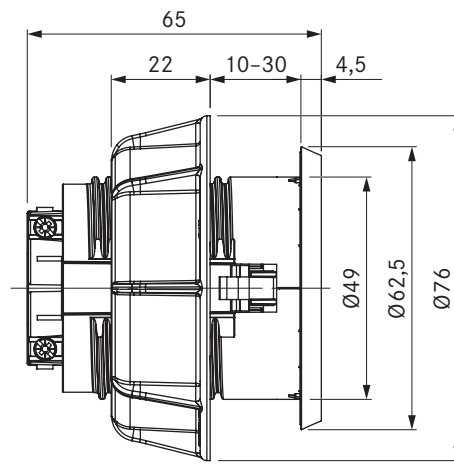

Leveringsomfang

- Stikdåse USTJ
- Tilslutningskabel med landespecifikt stik 2 m

Produkt- og planlægningsinstruktioner

- Kun til møbelinstallation i køkkenskabe med en frontpladetykkelse på mellem 10 mm til 30 mm
- Boringsåbning Ø 50 ±0,5 mm

USTG / USTGAB

BORA stikkontakt type G / BORA stikdåse type G All Black

 **BORA**

tekniske data

Tilslutningsspænding	220 - 240 V
Sikring mindst	13 A (type G)
Dimensioner (diameter)	Ø 76 x 60,5 mm
Mål (BxDxH) frontplade	Ø 62,5 x 4,5 mm

Produktbeskrivelse

- Mulighed for tilslutning af mindre elektriske køkkenredskaber
- Egnet til UK, AE, SG
- Mellemling medfølger
- Med 2 m integreret tilslutningskabel
- Standardmæssig bordiameter for blænde
- passende tilbehør
- komplet BORA system

Leveringsomfang

- Stikdåse USTG
- Tilslutningskabel med landespecifikt stik 2 m

Produkt- og planlægningsinstruktioner

- Kun til møbelinstallation i køkkenskabe med en frontpladetykkelse på mellem 10 mm til 30 mm
- Boringsåbning Ø 50 ±0,5 mm