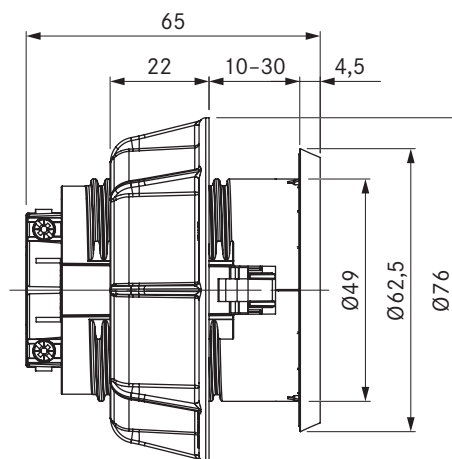

USTG / USTGAB

BORA zásuvka typu G / BORA zásuvka typu G All Black

Technické údaje

Připojovací napětí	220–240 V
Jmenovitý proud max.	13 A (typ G)
Rozměry (průměr)	Ø 62,5 mm
Rozměry (tloušťka)	4,5 mm

Popis výrobku

Rozsah dodávky

- Zásuvka USTG
- Přívodní kabel 2 m se zástrčkou specifickou pro danou zemi

Pokyny k výrobky a k plánování

- Pro praktické připojení domácích spotřebičů na elektrický proud
- Výlučně pro montáž do kuchyňských skříněk s tloušťkou přední stěny od 10 mm do 30 mm

USTL / USTLAB

BORA zásuvka typu L / BORA zásuvka typu L All Black

Technické údaje

Připojovací napětí	220–240 V
Jmenovitý proud max.	16 A (typ L)
Rozměry (průměr)	Ø 62,5 mm
Rozměry (tloušťka)	4,5 mm

Popis výrobku

- Možnost připojit malé elektrické spotřebiče
- Vhodné pro IT, SM
- Distanční kroužek je součástí dodávky
- Integrovaný 2m připojovací kabel
- Jednotný průměr otvorů krycí lišty
- Kompatibilní příslušenství
- kompletní BORA systém