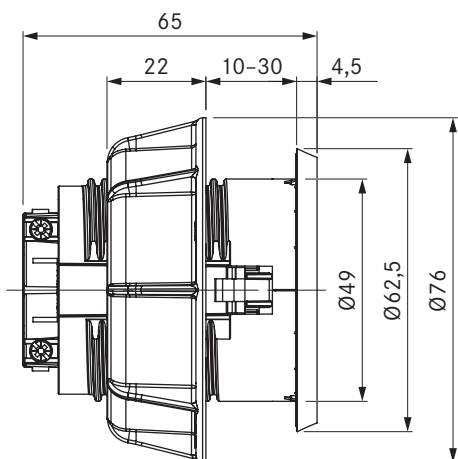

USTG / USTGAB

BORA zásuvka typu G / BORA zásuvka typu G All Black

Technické údaje

Připojovací napětí	220–240 V
Jmenovitý proud max.	13 A (typ G)
Rozměry (průměr)	Ø 62,5 mm
Rozměry (tloušťka)	4,5 mm

Popis výrobku

- Možnost připojit malé elektrické spotřebiče
- Vhodné pro UK, AE, SG
- Distanční kroužek je součástí dodávky
- Integrovaný 2m připojovací kabel
- Jednotný průměr otvorů krycí lišty
- Kompatibilní příslušenství
- kompletní BORA systém

Rozsah dodávky

- Zásuvka USTG
- Přívodní kabel 2 m se zástrčkou specifickou pro danou zemi

Pokyny k výrobky a k plánování

- Pro praktické připojení domácích spotřebičů na elektrický proud
- Výlučně pro montáž do kuchyňských skříněk s tloušťkou přední stěny od 10 mm do 30 mm

USTL / USTLAB

BORA zásuvka typu L / BORA zásuvka typu L All Black

Technické údaje

Připojovací napětí	220–240 V
Jmenovitý proud max.	16 A (typ L)
Rozměry (průměr)	Ø 62,5 mm
Rozměry (tloušťka)	4,5 mm

Popis výrobku