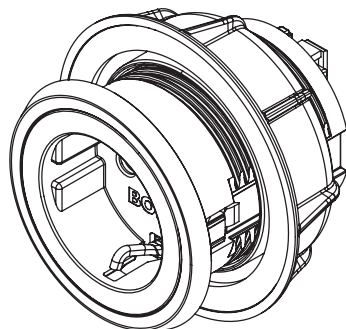

USTF / USTFAB

BORA uttag typ F / BORA uttag typ F All Black

Tekniska data

Matningsspänning	220 - 240 V
Säkring minst	16 A (typ F)
Mått (diameter)	Ø 76 x 60,5 mm
Mått (BxDxH) frontplatta	Ø 62,5 x 4,5 mm

Produktbeskrivning

- Anslutningsmöjlighet för elektriska köksapparater
- Integrerad barnsäkring
- Lämplig för DE, ES, IT, AT, LU, PT, RU, BR, SE, NL
- Mellanring medföljer
- 2 m lång integrerad anslutningskabel
- Enhetlig håldiameter
- matchande tillbehör
- Komplet BORA-system

Leveransomfång

- Uttag USTF
- Anslutningskabel med landspecifik stickkontakt 2 m

Produkt- och planeringsanvisningar

- Uteslutande för inbyggnad i köksskåp med en frontjocklek från 10 mm till 30 mm
- Hålbörning Ø 50 ±0,5 mm

USTE / USTEAB

BORA uttag typ E / BORA uttag Typ E All Black

Tekniska data

Matningsspänning	220 - 240 V
Säkring minst	16 A (typ E)
Mått (diameter)	Ø 76 x 60,5 mm
Mått (BxDxH) frontplatta	Ø 62,5 x 4,5 mm

Produktbeskrivning