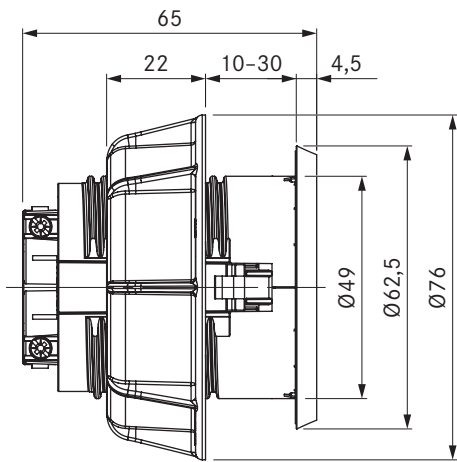

USTF / USTFAB

BORA uttag typ F / BORA uttag typ F All Black

Tekniska data

Matningsspänning	220 - 240 V
Säkring minst	16 A (typ F)
Mått (diameter)	Ø 76 x 60,5 mm
Mått (BxDxH) frontplatta	Ø 62,5 x 4,5 mm

Produktbeskrivning

- Anslutningsmöjlighet för elektriska köksapparater
- Integrerad barnsäkring
- Lämplig för DE, ES, IT, AT, LU, PT, RU, BR, SE, NL
- Mellanring medföljer
- 2 m lång integrerad anslutningskabel
- Enhetlig håldiameter
- matchande tillbehör
- Komplet BORA-system

Leveransomfång

- Uttag USTF
- Anslutningskabel med landspecifik stickkontakt 2 m

Produkt- och planeringsanvisningar

- Uteslutande för inbyggnad i köksskåp med en frontjocklek från 10 mm till 30 mm
- Hålbörning Ø 50 ±0,5 mm

USTE / USTEAB

BORA uttag typ E / BORA uttag Typ E All Black

Tekniska data

Matningsspänning	220 - 240 V
Säkring minst	16 A (typ E)
Mått (diameter)	Ø 76 x 60,5 mm
Mått (BxDxH) frontplatta	Ø 62,5 x 4,5 mm

Produktbeskrivning