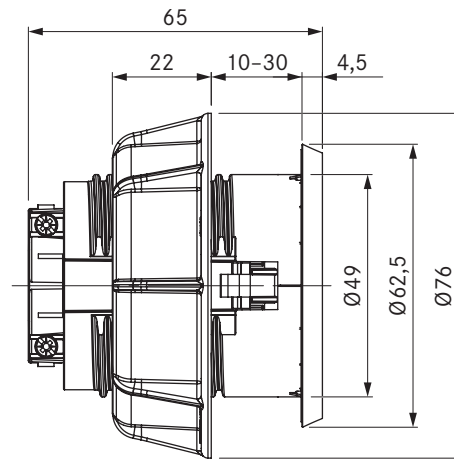

USTF / USTFAB

BORA uttag typ F / BORA uttag typ F All Black

Tekniska data

Matningsspänning	220 - 240 V
Säkring minst	16 A (typ F)
Mått (diameter)	Ø 76 x 60,5 mm
Mått (BxDxH) frontplatta	Ø 62,5 x 4,5 mm

Produktbeskrivning

Leveransomfång

- Uttag USTF
- Anslutningskabel med landspecifik stickkontakt 2 m

Produkt- och planeringsanvisningar

- Uteslutande för inbyggnad i köksskåp med en frontjocklek från 10 mm till 30 mm
- Hålbörning Ø 50 ±0,5 mm

USTE / USTEAB

BORA uttag typ E / BORA uttag Typ E All Black

Tekniska data

Matningsspänning	220 - 240 V
Säkring minst	16 A (typ E)
Mått (diameter)	Ø 76 x 60,5 mm
Mått (BxDxH) frontplatta	Ø 62,5 x 4,5 mm

Produktbeskrivning

Leveransomfång

- Uttag USTE
- Anslutningskabel med landspecifik stickkontakt 2 m

Produkt- och planeringsanvisningar

- Uteslutande för inbyggnad i köksskåp med en frontjocklek från 10 mm till 30 mm
- Hålbörning Ø 50 ±0,5 mm