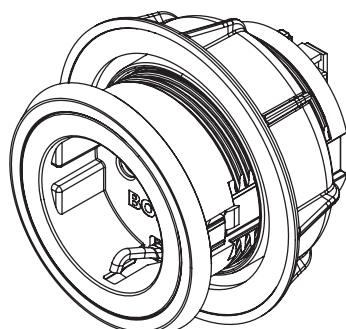

Produktbeskrivelse

- Tilkoblingsmulighet for elektrisk kjøkkenutstyr
- integrert barnesikring
- Egnet for DE, ES, IT, AT, LU, PT, RU, BR, SE, NL
- mellomringen følger med i leveringsinnholdet
- 2 m tilkoblingskabel integrert
- Enhetlig diameter for borehull i fronten
- Passende tilbehør
- helhetlig BORA System

Leveringsomfang

- Stikkontakt USTF
- Tilkoblingsledning med landsspesifikt støpsel 2 m

Produkt- og planleggingsmerknader

- Kun til innmontering i møbler (kjøkkenskap) med en fronttykkelse på 10 mm til 30 mm
- Frontboring Ø 50 ±0,5 mm

USTE / USTEAB

BORA stikkontakt type F / BORA stikkontakt type E All Black

Tekniske spesifikasjoner

Tilkoblingsspenning	220 - 240 V
Sikring minst	16 A (type E)
Dimensjoner (diameter)	Ø 76 x 60,5 mm
Dimensjoner (BxDxH) frontplate	Ø 62,5 x 4,5 mm

Produktbeskrivelse

- Tilkoblingsmulighet for elektrisk kjøkkenutstyr
- integrert barnesikring
- Egnet for FR, PL, BE, CZ, SK
- mellomringen følger med i leveringsinnholdet
- 2 m tilkoblingskabel integrert
- Enhetlig diameter for borehull i fronten
- Passende tilbehør
- helhetlig BORA System