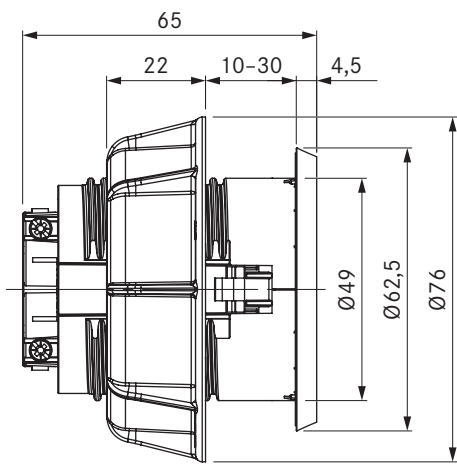

USTF / USTFAB

BORA stikkontakt type G / BORA stikkontakt type F All Black

Tekniske spesifikasjoner

Tilkoblingsspenning	220 - 240 V
Sikring minst	16 A (type F)
Dimensjoner (diameter)	Ø 76 x 60,5 mm
Dimensjoner (BxDxH) frontplate	Ø 62,5 x 4,5 mm

Produktbeskrivelse

- Tilkoblingsmulighet for elektrisk kjøkkenutstyr
- integrert barnesikring
- Egnet for DE, ES, IT, AT, LU, PT, RU, BR, SE, NL
- mellomringen følger med i leveringsinnholdet
- 2 m tilkoblingskabel integrert
- Enhetlig diameter for borehull i fronten
- Passende tilbehør
- helhetlig BORA System

Leveringsomfang

- Stikkontakt USTF
- Tilkoblingsledning med landsspesifikt støpsel 2 m

Produkt- og planleggingsmerknader

- Kun til innmontering i møbler (kjøkkenskap) med en fronttykkelse på 10 mm til 30 mm
- Frontboring Ø 50 ±0,5 mm

USTE / USTEAB

BORA stikkontakt type F / BORA stikkontakt type E All Black

Tekniske spesifikasjoner

Tilkoblingsspenning	220 - 240 V
Sikring minst	16 A (type E)
Dimensjoner (diameter)	Ø 76 x 60,5 mm
Dimensjoner (BxDxH) frontplate	Ø 62,5 x 4,5 mm