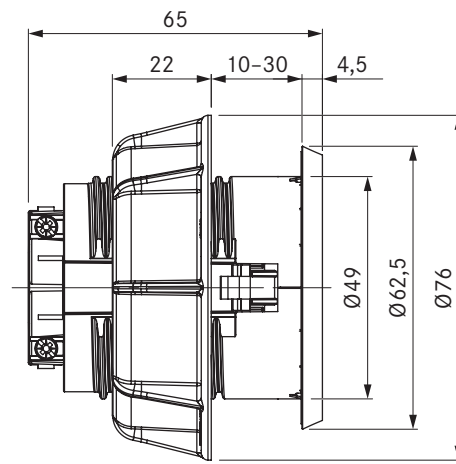

Produktbeskrivelse

- Tilkoblingsmulighet for elektrisk kjøkkenutstyr
- integrert barnesikring
- Egnet for DE, ES, IT, AT, LU, PT, RU, BR, SE, NL
- mellomringen følger med i leveringsinnholdet
- 2 m tilkoblingskabel integrert
- Enhetlig diameter for borehull i fronten
- Passende tilbehør
- helhetlig BORA System

Leveringsomfang

- Stikkontakt USTF
- Tilkoblingsledning med landsspesifikt støpsel 2 m

Produkt- og planleggingsmerknader

- Kun til innmontering i møbler (kjøkkenskap) med en fronttykkelse på 10 mm til 30 mm
- Frontboring Ø 50 ±0,5 mm

USTE / USTEAB

BORA stikkontakt type F / BORA stikkontakt type E All Black

Tekniske spesifikasjoner

Tilkoblingsspenning	220 - 240 V
Sikring minst	16 A (type E)
Dimensjoner (diameter)	Ø 76 x 60,5 mm
Dimensjoner (BxDxH) frontplate	Ø 62,5 x 4,5 mm

Produktbeskrivelse

- Tilkoblingsmulighet for elektrisk kjøkkenutstyr
- integrert barnesikring
- Egnet for FR, PL, BE, CZ, SK
- mellomringen følger med i leveringsinnholdet
- 2 m tilkoblingskabel integrert
- Enhetlig diameter for borehull i fronten
- Passende tilbehør
- helhetlig BORA System