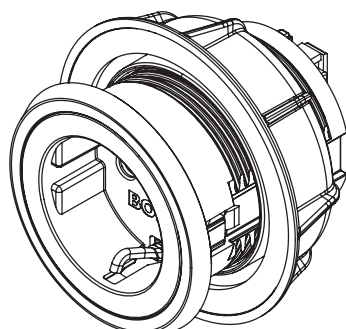

Productbeschrijving

- Mogelijkheid om kleine elektrische keukentoestellen aan te sluiten
- Ingebouwde kinderbeveiliging
- Geschikt voor DE, ES, IT, AT, LU, PT, RU, BR, SE, NL
- Tussenring meegeleverd
- 2 m aansluitkabel geïntegreerd
- Uniforme diameter van de boorgaten in het paneel
- Geschikt accessoire
- compleet BORA systeem

Leveringsomvang

- Stopcontact USTF
- Aansluitkabel met landspecifieke stekker 2 m

product- en ontwerpaanwijzingen

- Alleen voor inbouw in keukenkasten met een frontdikte van 10 mm tot 30 mm
- Boorgat in het paneel Ø 50 ±0,5 mm

USTE / USTEAB

BORA stopcontact type E / BORA stopcontact type E All Black

technische gegevens

Aansluitspanning	220 - 240 V
Zekering minimaal	16 A (type E)
Afmetingen (diameter)	Ø 76 x 60,5 mm
Afmetingen (b x d x h) paneel	Ø 62,5 x 4,5 mm

Productbeschrijving

- Mogelijkheid om kleine elektrische keukentoestellen aan te sluiten
- Ingebouwde kinderbeveiliging
- Geschikt voor FR, PL, BE, CZ, SK
- Tussenring meegeleverd
- 2 m aansluitkabel geïntegreerd
- Uniforme diameter van de boorgaten in het paneel
- Geschikt accessoire
- compleet BORA systeem