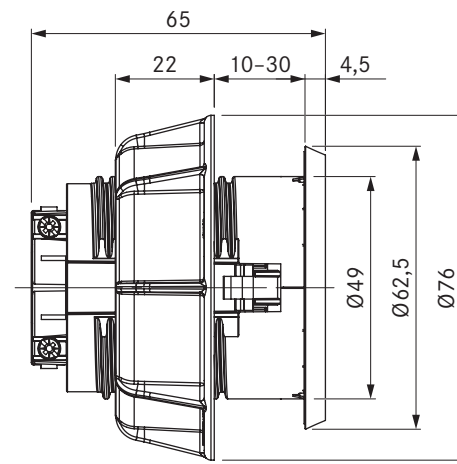

Productbeschrijving

- Mogelijkheid om kleine elektrische keukentoestellen aan te sluiten
- Ingebouwde kinderbeveiliging
- Geschikt voor DE, ES, IT, AT, LU, PT, RU, BR, SE, NL
- Tussenring meegeleverd
- 2 m aansluitkabel geïntegreerd
- Uniforme diameter van de boorgaten in het paneel
- Geschikt accessoire
- compleet BORA systeem

Leveringsomvang

- Stopcontact USTF
- Aansluitkabel met landspecifieke stekker 2 m

product- en ontwerpaanwijzingen

- Alleen voor inbouw in keukenkasten met een frontdikte van 10 mm tot 30 mm
- Boorgat in het paneel Ø 50 ±0,5 mm

USTE / USTEAB

BORA stopcontact type E / BORA stopcontact type E All Black

technische gegevens

Aansluitspanning	220 - 240 V
Zekering minimaal	16 A (type E)
Afmetingen (diameter)	Ø 76 x 60,5 mm
Afmetingen (b x d x h) paneel	Ø 62,5 x 4,5 mm

Productbeschrijving

- Mogelijkheid om kleine elektrische keukentoestellen aan te sluiten
- Ingebouwde kinderbeveiliging
- Geschikt voor FR, PL, BE, CZ, SK
- Tussenring meegeleverd
- 2 m aansluitkabel geïntegreerd
- Uniforme diameter van de boorgaten in het paneel
- Geschikt accessoire
- compleet BORA systeem