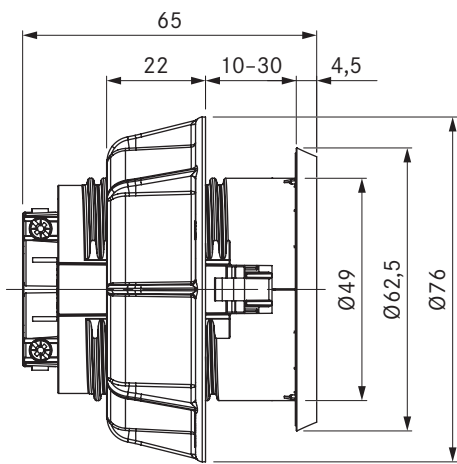

USTF / USTFAB

BORA stopcontact type F / BORA stopcontact type F All Black

technische gegevens

Aansluitspanning	220 - 240 V
Zekering minimaal	16 A (type F)
Afmetingen (diameter)	Ø 76 x 60,5 mm
Afmetingen (b x d x h) paneel	Ø 62,5 x 4,5 mm

Productbeschrijving

- Mogelijkheid om kleine elektrische keukentoestellen aan te sluiten
- Ingebouwde kinderbeveiliging
- Geschikt voor DE, ES, IT, AT, LU, PT, RU, BR, SE, NL
- Tussenring meegeleverd
- 2 m aansluitkabel geïntegreerd
- Uniforme diameter van de boorgaten in het paneel
- Geschikt accessoire
- compleet BORA systeem

Leveringsomvang

- Stopcontact USTF
- Aansluitkabel met landspecifieke stekker 2 m

product- en ontwerpaanwijzingen

- Alleen voor inbouw in keukenkasten met een frontdikte van 10 mm tot 30 mm
- Boorgat in het paneel Ø 50 ±0,5 mm

USTE / USTEAB

BORA stopcontact type E / BORA stopcontact type E All Black

technische gegevens

Aansluitspanning	220 - 240 V
Zekering minimaal	16 A (type E)
Afmetingen (diameter)	Ø 76 x 60,5 mm
Afmetingen (b x d x h) paneel	Ø 62,5 x 4,5 mm