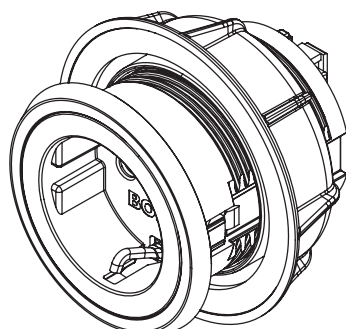

Description du produit

- Possibilité de raccordement pour les petits appareils électroménagers
- sécurité enfant intégrée
- Adapté pour DE, ES, IT, AT, LU, PT, RU, BR, SE, NL
- Bague intermédiaire incluse à la livraison
- Câble de raccordement de 2 m intégré
- Diamètre de perçage unique
- accessoires adaptés
- Système BORA complet

Contenu de la livraison

- Prise USTF
- Câble de raccordement avec fiche spécifique au pays de vente

produit- et indications pour l'agencement

- Convient uniquement à l'encastrement dans de meubles de cuisine avec des façades d'une épaisseur comprise entre 10 et 30 mm
- Perçage du bandeau Ø 50 ±0,5 mm

USTE / USTEAB

BORA prise type E / BORA prise type E All Black

données techniques

Tension d'alimentation	220 - 240 V
Protection par fusible minimum	16 A (type E)
Dimensions (diamètre)	Ø 76 x 60,5 mm
Dimensions bandeau (LxPxH)	Ø 62,5 x 4,5 mm

Contenu de la livraison

- Prise USTE
- Câble de raccordement avec fiche spécifique au pays de vente

produit- et indications pour l'agencement

- Convient uniquement à l'encastrement dans de meubles de cuisine avec des façades d'une épaisseur comprise entre 10 et 30 mm
- Perçage du bandeau Ø 50 ±0,5 mm