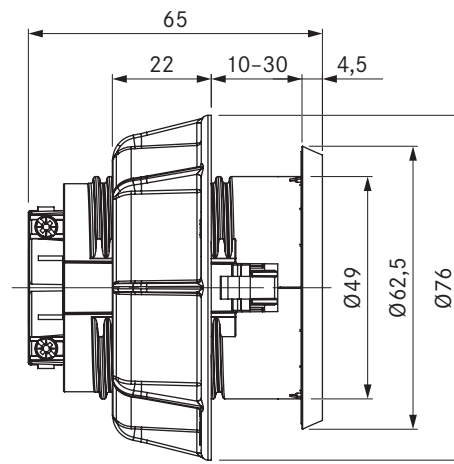

USTF / USTFAB

BORA prise type F / BORA Prise type F All Black

données techniques

Tension d'alimentation	220 - 240 V
Protection par fusible minimum	16 A type F
Dimensions (diamètre)	Ø 76 x 60,5 mm
Dimensions bandeau (LxPxH)	Ø 62,5 x 4,5 mm

Contenu de la livraison

- Prise USTF
- Câble de raccordement avec fiche spécifique au pays de vente

produit- et indications pour l'agencement

- Convient uniquement à l'encastrement dans de meubles de cuisine avec des façades d'une épaisseur comprise entre 10 et 30 mm
- Perçage du bandeau Ø 50 ±0,5 mm

USTE / USTEAB

BORA prise type E / BORA prise type E All Black

données techniques

Tension d'alimentation	220 - 240 V
Protection par fusible minimum	16 A (type E)
Dimensions (diamètre)	Ø 76 x 60,5 mm
Dimensions bandeau (LxPxH)	Ø 62,5 x 4,5 mm

Contenu de la livraison

- Prise USTE
- Câble de raccordement avec fiche spécifique au pays de vente

produit- et indications pour l'agencement

- Convient uniquement à l'encastrement dans de meubles de cuisine avec des façades d'une épaisseur comprise entre 10 et 30 mm
- Perçage du bandeau Ø 50 ±0,5 mm