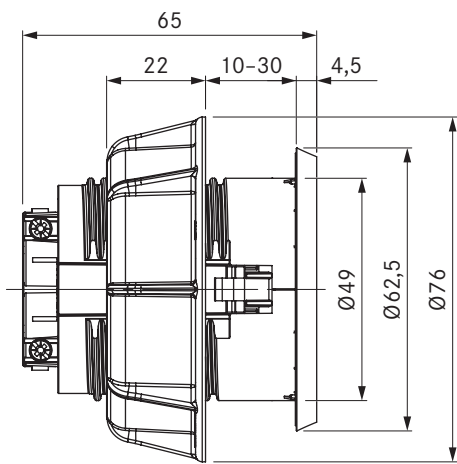

USTF / USTFAB

BORA prise type F / BORA Prise type F All Black

données techniques

Tension d'alimentation	220 - 240 V
Protection par fusible minimum	16 A type F
Dimensions (diamètre)	Ø 76 x 60,5 mm
Dimensions bandeau (LxPxH)	Ø 62,5 x 4,5 mm

Description du produit

- Possibilité de raccordement pour les petits appareils électroménagers
- sécurité enfant intégrée
- Adapté pour DE, ES, IT, AT, LU, PT, RU, BR, SE, NL
- Bague intermédiaire incluse à la livraison
- Câble de raccordement de 2 m intégré
- Diamètre de perçage unique
- accessoires adaptés
- Système BORA complet

Contenu de la livraison

- Prise USTF
- Câble de raccordement avec fiche spécifique au pays de vente

produit- et indications pour l'agencement

- Convient uniquement à l'encastrement dans de meubles de cuisine avec des façades d'une épaisseur comprise entre 10 et 30 mm
- Perçage du bandeau Ø 50 ±0,5 mm

USTE / USTEAB

BORA prise type E / BORA prise type E All Black

données techniques

Tension d'alimentation	220 - 240 V
Protection par fusible minimum	16 A (type E)
Dimensions (diamètre)	Ø 76 x 60,5 mm
Dimensions bandeau (LxPxH)	Ø 62,5 x 4,5 mm