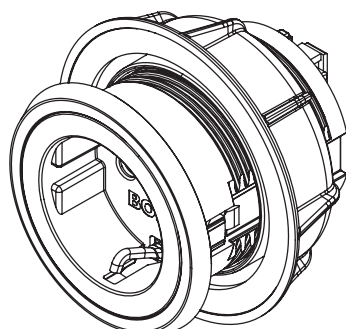

## Technické údaje

Připojovací napětí	220-240 V
Jištění min.	16 A (typ F)
Rozměry (průměr)	Ø 76 x 60,5 mm
Rozměry desky ovládacího panelu (délka x hloubka x výška)	Ø 62,5 x 4,5 mm

## Popis výrobku

- Možnost připojit malé elektrické spotřebiče
- Integrovaná dětská pojistka
- Určeno pro DE, ES, IT, AT, LU, PT, RU, BR, SE, NL
- Distanční kroužek je součástí dodávky
- Integrovaný 2m připojovací kabel
- Jednotný průměr otvorů krycí lišty
- Kompatibilní příslušenství
- kompletní BORA systém

## Rozsah dodávky

- Zásuvka USTF
- Přívodní kabel 2 m se zástrčkou specifickou pro danou zemi

## Pokyny k výrobky a k plánování

- Výlučně pro montáž do kuchyňských skříněk s tloušťkou přední stěny od 10 mm do 30 mm
- Clona (v potrubí) Ø 50 ±0,5 mm