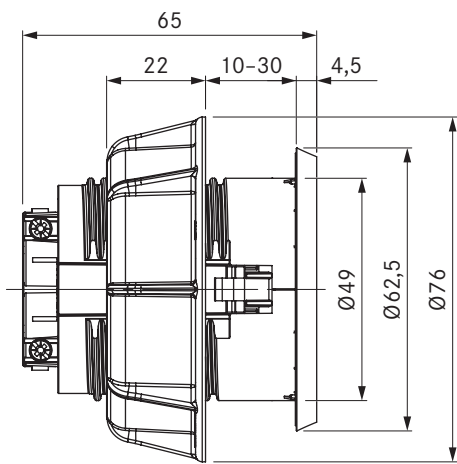

## Technické údaje

Připojovací napětí	220-240 V
Jištění min.	16 A (typ F)
Rozměry (průměr)	Ø 76 x 60,5 mm
Rozměry desky ovládacího panelu (délka x hloubka x výška)	Ø 62,5 x 4,5 mm

## Pokyny k výrobky a k plánování

- Výlučně pro montáž do kuchyňských skříněk s tloušťkou přední stěny od 10 mm do 30 mm
- Clona (v potrubí) Ø 50 ±0,5 mm

## Technické údaje

Připojovací napětí	220-240 V
Jištění min.	16 A (typ E)
Rozměry (průměr)	Ø 76 x 60,5 mm
Rozměry desky ovládacího panelu (délka x hloubka x výška)	Ø 62,5 x 4,5 mm