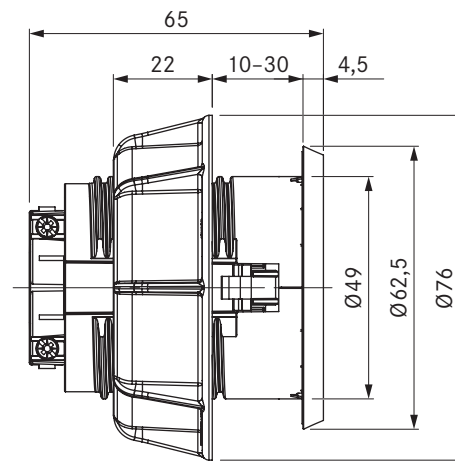

## Technické údaje

Připojovací napětí	220-240 V
Jištění min.	16 A (typ F)
Rozměry (průměr)	Ø 76 x 60,5 mm
Rozměry desky ovládacího panelu (délka x hloubka x výška)	Ø 62,5 x 4,5 mm

## Pokyny k výrobky a k plánování

- Výlučně pro montáž do kuchyňských skříněk s tloušťkou přední stěny od 10 mm do 30 mm
- Clona (v potrubí) Ø 50 ±0,5 mm

## Technické údaje

Připojovací napětí	220-240 V
Jištění min.	16 A (typ E)
Rozměry (průměr)	Ø 76 x 60,5 mm
Rozměry desky ovládacího panelu (délka x hloubka x výška)	Ø 62,5 x 4,5 mm