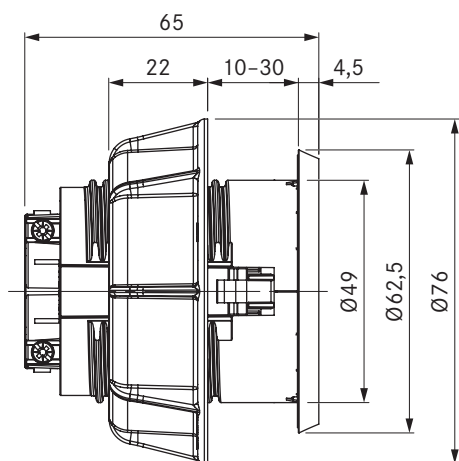

USTF / USTFAB

BORA zásuvka typu F / BORA zásuvka typ F černá

Technické údaje

Připojovací napětí	220-240 V
Jištění min.	16 A (typ F)
Rozměry (průměr)	Ø 76 x 60,5 mm
Rozměry desky ovládacího panelu (délka x hloubka x výška)	Ø 62,5 x 4,5 mm

Popis výrobku

- Možnost připojit malé elektrické spotřebiče
- Integrovaná dětská pojistka
- Určeno pro DE, ES, IT, AT, LU, PT, RU, BR, SE, NL
- Distanční kroužek je součástí dodávky
- Integrovaný 2m připojovací kabel
- Jednotný průměr otvorů krycí lišty
- Kompatibilní příslušenství
- kompletní BORA systém

Rozsah dodávky

- Zásuvka USTF
- Přívodní kabel 2 m se zástrčkou specifickou pro danou zemi

Pokyny k výrobce a k plánování

- Výlučně pro montáž do kuchyňských skříněk s tloušťkou přední stěny od 10 mm do 30 mm
- Clona (v potrubí) Ø 50 ±0,5 mm

USTE / USTEAB

BORA zásuvka typu E / BORA zásuvka typu E All Black

Technické údaje

Připojovací napětí	220-240 V
Jištění min.	16 A (typ E)
Rozměry (průměr)	Ø 76 x 60,5 mm
Rozměry desky ovládacího panelu (délka x hloubka x výška)	Ø 62,5 x 4,5 mm