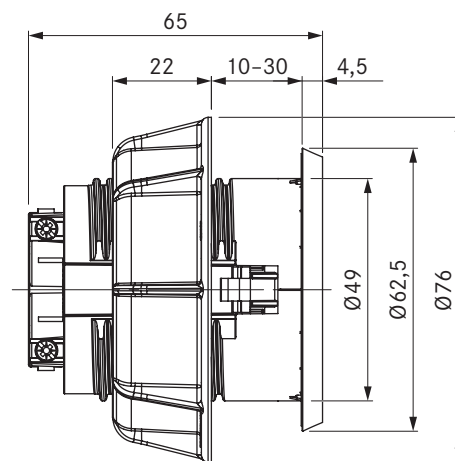

USTF / USTFAB

BORA zásuvka typu F / BORA zásuvka typ F černá

Technické údaje

Připojovací napětí	220-240 V
Jištění min.	16 A (typ F)
Rozměry (průměr)	Ø 76 x 60,5 mm
Rozměry desky ovládacího panelu (délka x hloubka x výška)	Ø 62,5 x 4,5 mm

Rozsah dodávky

- Zásuvka USTF
- Přívodní kabel 2 m se zástrčkou specifickou pro danou zemi

Pokyny k výrobce a k plánování

- Výlučně pro montáž do kuchyňských skříněk s tloušťkou přední stěny od 10 mm do 30 mm
- Clona (v potrubí) Ø 50 ±0,5 mm

USTE / USTEAB

BORA zásuvka typu E / BORA zásuvka typu E All Black

Technické údaje

Připojovací napětí	220-240 V
Jištění min.	16 A (typ E)
Rozměry (průměr)	Ø 76 x 60,5 mm
Rozměry desky ovládacího panelu (délka x hloubka x výška)	Ø 62,5 x 4,5 mm

Rozsah dodávky

- zásuvka USTE
- Přívodní kabel 2 m se zástrčkou specifickou pro danou zemi

Pokyny k výrobce a k plánování

- Výlučně pro montáž do kuchyňských skříněk s tloušťkou přední stěny od 10 mm do 30 mm
- Clona (v potrubí) Ø 50 ±0,5 mm