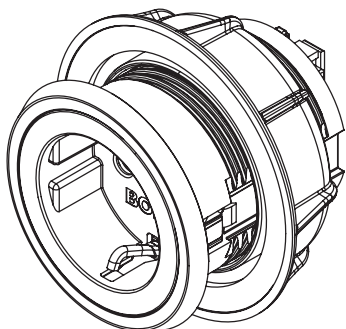

Popis výrobku

- Možnost připojit malé elektrické spotřebiče
- Integrovaná dětská pojistka
- Určeno pro DE, ES, IT, AT, LU, PT, RU, BR, SE, NL
- Distanční kroužek je součástí dodávky
- Integrovaný 2m připojovací kabel
- Jednotný průměr otvorů krycí lišty
- Kompatibilní příslušenství
- kompletní BORA systém

Rozsah dodávky

- Zásuvka USTF
- Přívodní kabel 2 m se zástrčkou specifickou pro danou zemi

Pokyny k výrobce a k plánování

- Výlučně pro montáž do kuchyňských skříněk s tloušťkou přední stěny od 10 mm do 30 mm
- Clona (v potrubí) Ø 50 ±0,5 mm

USTE / USTEAB

BORA zásuvka typu E / BORA zásuvka typu E All Black

Technické údaje

Připojovací napětí	220-240 V
Jištění min.	16 A (typ E)
Rozměry (průměr)	Ø 76 x 60,5 mm
Rozměry desky ovládacího panelu (délka x hloubka x výška)	Ø 62,5 x 4,5 mm

Popis výrobku

- Možnost připojit malé elektrické spotřebiče
- Integrovaná dětská pojistka
- Vhodné pro FR, PL, BE, CZ, SK
- Distanční kroužek je součástí dodávky
- Integrovaný 2m připojovací kabel
- Jednotný průměr otvorů krycí lišty
- Kompatibilní příslušenství
- kompletní BORA systém