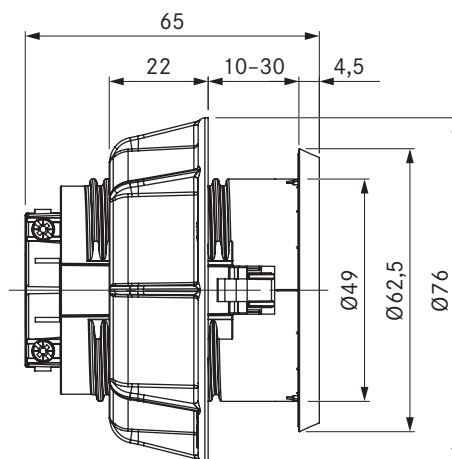

- Anslutningsmöjlighet för elektriska köksapparater
- Passar för CH, LI
- Mellanring medföljer
- 2 m lång integrerad anslutningskabel
- Enhetlig håldiameter
- matchande tillbehör
- Komplet BORA-system

Leveransomfång

- Uttag USTJ
- Anslutningskabel med landspecifik stickkontakt 2 m

Produkt- och planeringsanvisningar

- Uteslutande för inbyggnad i köksskåp med en frontjocklek från 10 mm till 30 mm
- Hålbörning Ø 50 ±0,5 mm

USTG / USTGAB

BORA uttag typ G / BORA uttag Typ G All Black

 **BORA**

Tekniska data

Matningsspänning	220 - 240 V
Säkring minst	13 A (typ G)
Mått (diameter)	Ø 76 x 60,5 mm
Mått (BxDxH) frontplatta	Ø 62,5 x 4,5 mm

Produktbeskrivning

- Anslutningsmöjlighet för elektriska köksapparater
- Passar för UK, AE, SG
- Mellanring medföljer
- 2 m lång integrerad anslutningskabel
- Enhetlig håldiameter
- matchande tillbehör
- Komplet BORA-system