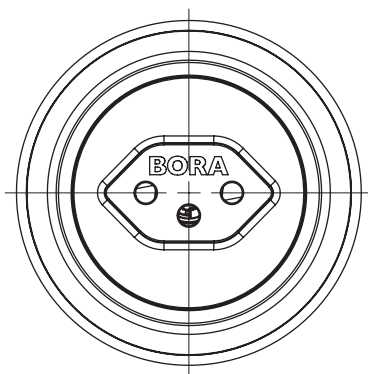

USTJ / USTJAB

BORA uttag typ J / BORA uttag Typ J All Black

Tekniska data

Matningsspänning	220 - 240 V
Säkring minst	10 A (typ J)
Mått (diameter)	Ø 76 x 60,5 mm
Mått (BxDxH) frontplatta	Ø 62,5 x 4,5 mm

Produktbeskrivning

- Anslutningsmöjlighet för elektriska köksapparater
- Passar för CH, LI
- Mellanring medföljer
- 2 m lång integrerad anslutningskabel
- Enhetlig håldiameter
- matchande tillbehör
- Komplet BORA-system

Leveransomfång

- Uttag USTJ
- Anslutningskabel med landspecifik stickkontakt 2 m

Produkt- och planeringsanvisningar

- Uteslutande för inbyggnad i köksskåp med en frontjocklek från 10 mm till 30 mm
- Hålbörning Ø 50 ±0,5 mm

USTG / USTGAB

BORA uttag typ G / BORA uttag Typ G All Black

 **BORA**

Tekniska data

Matningsspänning	220 - 240 V
Säkring minst	13 A (typ G)
Mått (diameter)	Ø 76 x 60,5 mm
Mått (BxDxH) frontplatta	Ø 62,5 x 4,5 mm