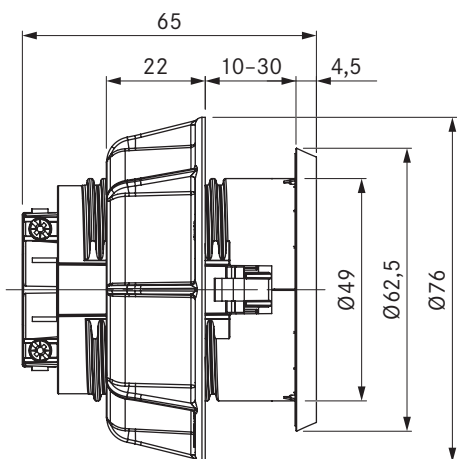

USTJ / USTJAB

BORA uttag typ J / BORA uttag Typ J All Black

Tekniska data

Matningsspänning	220 - 240 V
Säkring minst	10 A (typ J)
Mått (diameter)	Ø 76 x 60,5 mm
Mått (BxDxH) frontplatta	Ø 62,5 x 4,5 mm

Produktbeskrivning

- Anslutningsmöjlighet för elektriska köksapparater
- Passar för CH, LI
- Mellanring medföljer
- 2 m lång integrerad anslutningskabel
- Enhetlig håldiameter
- matchande tillbehör
- Komplet BORA-system

Leveransomfång

- Uttag USTJ
- Anslutningskabel med landspecifik stickkontakt 2 m

Produkt- och planeringsanvisningar

- Uteslutande för inbyggnad i köksskåp med en frontjocklek från 10 mm till 30 mm
- Hålbörning Ø 50 ±0,5 mm

USTG / USTGAB

BORA uttag typ G / BORA uttag Typ G All Black

 **BORA**

Tekniska data

Matningsspänning	220 - 240 V
Säkring minst	13 A (typ G)
Mått (diameter)	Ø 76 x 60,5 mm
Mått (BxDxH) frontplatta	Ø 62,5 x 4,5 mm