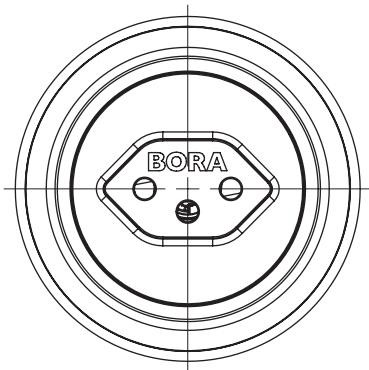

USTJ / USTJA

BORA розетка типа J /
BORA Розетка типа J в версии All Black

технические характеристики

Напряжение питающей сети	220–240 В
Минимальная защита предохранителями	10 А (тип J)
Размеры (диаметр)	Ø 76 x 60,5 мм
Габариты (ШxГxВ) передней панели	Ø 62,5 x 4,5 мм

Описание изделия

- Возможность подключения небольших кухонных приборов
- Подходит для CH, LI
- Установочное кольцо входит в комплект поставки
- Встроенный соединительный кабель длиной 2 м
- Единый диаметр отверстия в панели
- соответствующие принадлежности
- комплектная система BORA

Комплект поставки

- Розетка USTJ
- Соединительный кабель с разъемом в зависимости от страны продажи, 2 м

Рекомендации по выбору продукта и планировке

- Только для установки в кухонные шкафы с передней панелью толщиной от 10 до 30 мм.
- Отверстие диафрагмы Ø 50 ± 0,5 мм

USTG / USTGAB

BORA розетка типа G /
BORA Розетка типа G в версии All Black

технические характеристики

Напряжение питающей сети	220–240 В
Минимальная защита предохранителями	13 А (тип G)
Размеры (диаметр)	Ø 76 x 60,5 мм
Габариты (ШxГxВ) передней панели	Ø 62,5 x 4,5 мм