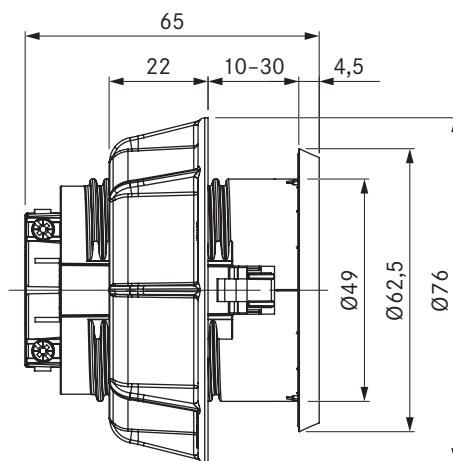

Описание изделия

- Возможность подключения небольших кухонных приборов
- Подходит для CH, LI
- Установочное кольцо входит в комплект поставки
- Встроенный соединительный кабель длиной 2 м
- Единый диаметр отверстия в панели
- соответствующие принадлежности
- комплектная система BORA

Комплект поставки

- Розетка USTJ
- Соединительный кабель с разъемом в зависимости от страны продажи, 2 м

Рекомендации по выбору продукта и планировке

- Только для установки в кухонные шкафы с передней панелью толщиной от 10 до 30 мм.
- Отверстие диафрагмы Ø 50 ± 0,5 мм

USTG / USTGAB

BORA розетка типа G /
BORA Розетка типа G в версии All Black

технические характеристики

Напряжение питающей сети	220–240 В
Минимальная защита предохранителями	13 А (тип G)
Размеры (диаметр)	Ø 76 x 60,5 мм
Габариты (ШxГxВ) передней панели	Ø 62,5 x 4,5 мм

Описание изделия

- Возможность подключения небольших кухонных приборов
- Подходит для UK, AE, SG
- Установочное кольцо входит в комплект поставки
- Встроенный соединительный кабель длиной 2 м
- Единый диаметр отверстия в панели
- соответствующие принадлежности
- комплектная система BORA