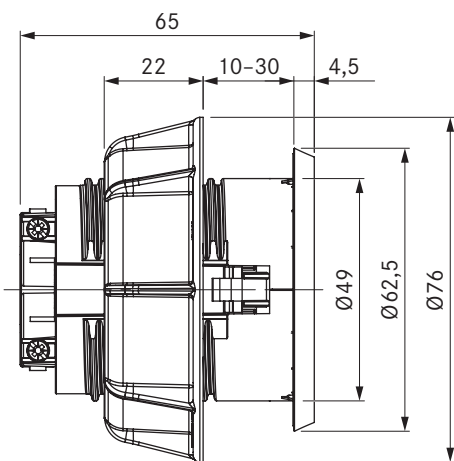

USTJ / USTJA

BORA розетка типа J /
BORA Розетка типа J в версии All Black

технические характеристики

Напряжение питающей сети	220–240 В
Минимальная защита предохранителями	10 А (тип J)
Размеры (диаметр)	Ø 76 x 60,5 мм
Габариты (ШxГxВ) передней панели	Ø 62,5 x 4,5 мм

Описание изделия

- Возможность подключения небольших кухонных приборов
- Подходит для CH, LI
- Установочное кольцо входит в комплект поставки
- Встроенный соединительный кабель длиной 2 м
- Единый диаметр отверстия в панели
- соответствующие принадлежности
- комплектная система BORA

Комплект поставки

- Розетка USTJ
- Соединительный кабель с разъемом в зависимости от страны продажи, 2 м

Рекомендации по выбору продукта и планировке

- Только для установки в кухонные шкафы с передней панелью толщиной от 10 до 30 мм.
- Отверстие диафрагмы Ø 50 ± 0,5 мм

USTG / USTGAB

BORA розетка типа G /
BORA Розетка типа G в версии All Black

технические характеристики

Напряжение питающей сети	220–240 В
Минимальная защита предохранителями	13 А (тип G)
Размеры (диаметр)	Ø 76 x 60,5 мм
Габариты (ШxГxВ) передней панели	Ø 62,5 x 4,5 мм