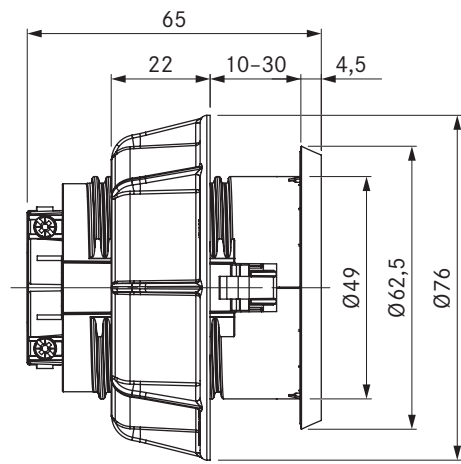

USTJ / USTJA

BORA stopcontact type J / BORA stopcontact type J All Black

technische gegevens

Aansluitspanning	220 - 240 V
Zekering minimaal	10 A (type J)
Afmetingen (diameter)	Ø 76 x 60,5 mm
Afmetingen (b x d x h) paneel	Ø 62,5 x 4,5 mm

Productbeschrijving

- Mogelijkheid om kleine elektrische keukentoestellen aan te sluiten
- Geschikt voor CH, LI
- Tussenring meegeleverd
- 2 m aansluitkabel geïntegreerd
- Uniforme diameter van de boorgaten in het paneel
- Geschikt accessoire
- compleet BORA systeem

Leveringsomvang

- Stopcontact USTJ
- Aansluitkabel met landspecifieke stekker 2 m

product- en ontwerpaanwijzingen

- Alleen voor inbouw in keukenkasten met een frontdikte van 10 mm tot 30 mm
- Boorgat in het paneel Ø 50 ±0,5 mm

USTG / USTGAB

BORA stopcontact type G / BORA stopcontact type G All Black

technische gegevens

Aansluitspanning	220 - 240 V
Zekering minimaal	13 A (type G)
Afmetingen (diameter)	Ø 76 x 60,5 mm
Afmetingen (b x d x h) paneel	Ø 62,5 x 4,5 mm