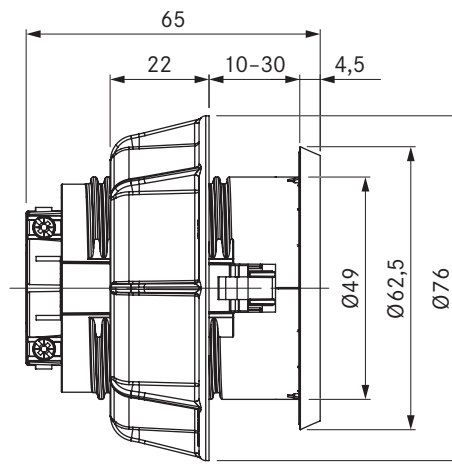

Productbeschrijving

- Mogelijkheid om kleine elektrische keukentoestellen aan te sluiten
- Geschikt voor CH, LI
- Tussenring meegeleverd
- 2 m aansluitkabel geïntegreerd
- Uniforme diameter van de boorgaten in het paneel
- Geschikt accessoire
- compleet BORA systeem

Leveringsomvang

- Stopcontact USTJ
- Aansluitkabel met landspecifieke stekker 2 m

product- en ontwerpaanwijzingen

- Alleen voor inbouw in keukenkasten met een frontdikte van 10 mm tot 30 mm
- Boorgat in het paneel Ø 50 ±0,5 mm

USTG / USTGAB

BORA stopcontact type G / BORA stopcontact type G All Black

technische gegevens

Aansluitspanning	220 - 240 V
Zekering minimaal	13 A (type G)
Afmetingen (diameter)	Ø 76 x 60,5 mm
Afmetingen (b x d x h) paneel	Ø 62,5 x 4,5 mm

Productbeschrijving

- Mogelijkheid om kleine elektrische keukentoestellen aan te sluiten
- Geschikt voor UK, AE, SG
- Tussenring meegeleverd
- 2 m aansluitkabel geïntegreerd
- Uniforme diameter van de boorgaten in het paneel
- Geschikt accessoire
- compleet BORA systeem