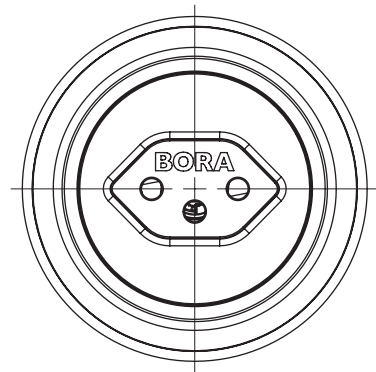

USTJ / USTJA

BORA stopcontact type J / BORA stopcontact type J All Black

technische gegevens

Aansluitspanning	220 - 240 V
Zekering minimaal	10 A (type J)
Afmetingen (diameter)	Ø 76 x 60,5 mm
Afmetingen (b x d x h) paneel	Ø 62,5 x 4,5 mm

Productbeschrijving

- Mogelijkheid om kleine elektrische keukentoestellen aan te sluiten
- Geschikt voor CH, LI
- Tussenring meegeleverd
- 2 m aansluitkabel geïntegreerd
- Uniforme diameter van de boorgaten in het paneel
- Geschikt accessoire
- compleet BORA systeem

Leveringsomvang

- Stopcontact USTJ
- Aansluitkabel met landspecifieke stekker 2 m

product- en ontwerpaanwijzingen

- Alleen voor inbouw in keukenkasten met een frontdikte van 10 mm tot 30 mm
- Boorgat in het paneel Ø 50 ±0,5 mm

USTG / USTGAB

BORA stopcontact type G / BORA stopcontact type G All Black

technische gegevens

Aansluitspanning	220 - 240 V
Zekering minimaal	13 A (type G)
Afmetingen (diameter)	Ø 76 x 60,5 mm
Afmetingen (b x d x h) paneel	Ø 62,5 x 4,5 mm