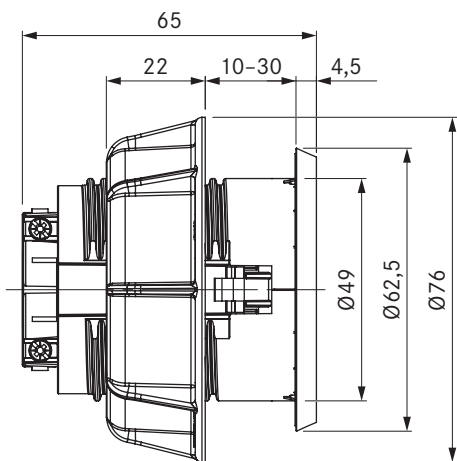

USTE / USTEAB

BORA stopcontact type E / BORA stopcontact type E All Black

technische gegevens

Aansluitspanning	220 - 240 V
Nominale stroom maximaal	16 A (type E)
Afmetingen (diameter)	Ø 62,5 mm
Afmetingen (dikte)	4,5 mm

Productbeschrijving

- Mogelijkheid om kleine elektrische keukentoestellen aan te sluiten
- Ingebouwde kinderbeveiliging
- Geschikt voor FR, PL, DK, BE, CZ, SK
- Tussenring meegeleverd
- 2 m aansluitkabel geïntegreerd
- Uniforme diameter van de boorgaten in het paneel
- Geschikt accessoire
- compleet BORA systeem

USTJ / USTJAB

BORA stopcontact type J / BORA stopcontact type J All Black

technische gegevens

Aansluitspanning	220 - 240 V
Nominale stroom maximaal	10 A (type J)
Afmetingen (diameter)	Ø 62,5 mm
Afmetingen (dikte)	4,5 mm

Productbeschrijving

- Mogelijkheid om kleine elektrische keukentoestellen aan te sluiten
- Geschikt voor CH, LI
- Tussenring meegeleverd
- 2 m aansluitkabel geïntegreerd
- Uniforme diameter van de boorgaten in het paneel
- Geschikt accessoire
- compleet BORA systeem