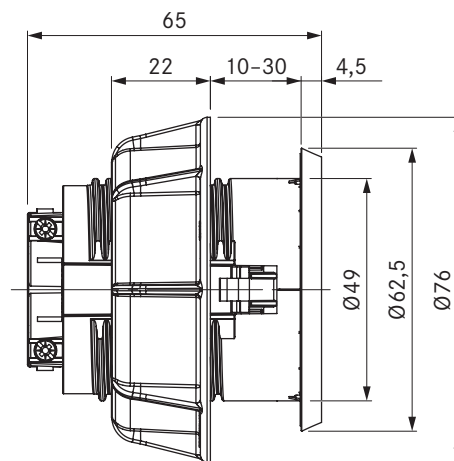

USTE / USTEAB

BORA stopcontact type E / BORA stopcontact type E All Black

technische gegevens

Aansluitspanning	220 - 240 V
Nominale stroom maximaal	16 A (type E)
Afmetingen (diameter)	Ø 62,5 mm
Afmetingen (dikte)	4,5 mm

Productbeschrijving

- Mogelijkheid om kleine elektrische keukentoestellen aan te sluiten
- Ingebouwde kinderbeveiliging
- Geschikt voor FR, PL, DK, BE, CZ, SK
- Tussenring meegeleverd
- 2 m aansluitkabel geïntegreerd
- Uniforme diameter van de boorgaten in het paneel
- Geschikt accessoire
- compleet BORA systeem

USTJ / USTJAB

BORA stopcontact type J / BORA stopcontact type J All Black

technische gegevens

Aansluitspanning	220 - 240 V
Nominale stroom maximaal	10 A (type J)
Afmetingen (diameter)	Ø 62,5 mm
Afmetingen (dikte)	4,5 mm

Productbeschrijving

- Mogelijkheid om kleine elektrische keukentoestellen aan te sluiten
- Geschikt voor CH, LI
- Tussenring meegeleverd
- 2 m aansluitkabel geïntegreerd
- Uniforme diameter van de boorgaten in het paneel
- Geschikt accessoire
- compleet BORA systeem