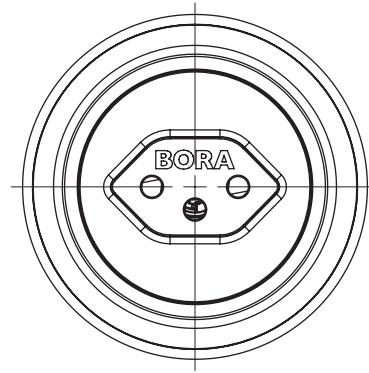

Productbeschrijving

- Mogelijkheid om kleine elektrische keukentoestellen aan te sluiten
- Ingebouwde kinderbeveiliging
- Geschikt voor FR, PL, DK, BE, CZ, SK
- Tussenring meegeleverd
- 2 m aansluitkabel geïntegreerd
- Uniforme diameter van de boorgaten in het paneel
- Geschikt accessoire
- compleet BORA systeem

Leveringsomvang

- Stopcontact USTE
- Aansluitkabel met landspecifieke stekker 2 m

product- en ontwerpaanwijzingen

- Voor een praktische aansluiting van elektrische huishoudtoestellen
- Alleen voor inbouw in keukenkasten met een frontdikte van 10 mm tot 30 mm

USTJ / USTJAB

BORA stopcontact type J / BORA stopcontact type J All Black

technische gegevens

Aansluitspanning	220 - 240 V
Nominale stroom maximaal	10 A (type J)
Afmetingen (diameter)	Ø 62,5 mm
Afmetingen (dikte)	4,5 mm

Productbeschrijving

- Mogelijkheid om kleine elektrische keukentoestellen aan te sluiten
- Geschikt voor CH, LI
- Tussenring meegeleverd
- 2 m aansluitkabel geïntegreerd
- Uniforme diameter van de boorgaten in het paneel
- Geschikt accessoire
- compleet BORA systeem