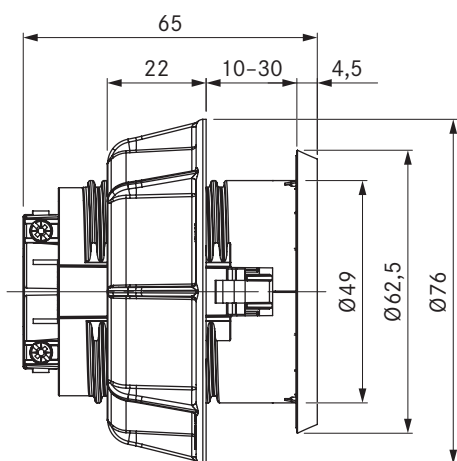

## tekniske data

Tilslutningsspænding	220 - 240 V
Sikring mindst	10 A (type J)
Dimensioner (diameter)	Ø 76 x 60,5 mm
Mål (BxDxH) frontplade	Ø 62,5 x 4,5 mm

## Produktbeskrivelse

- Mulighed for tilslutning af mindre elektriske køkkenredskaber
- Eget til CH, IT
- Mellemring medfølger
- Med 2 m integreret tilslutningskabel
- Standardmæssig bordiameter for blænde
- passende tilbehør
- komplet BORA system

## tekniske data

Tilslutningsspænding	220 - 240 V
Sikring mindst	13 A (type G)
Dimensioner (diameter)	Ø 76 x 60,5 mm
Mål (BxDxH) frontplade	Ø 62,5 x 4,5 mm