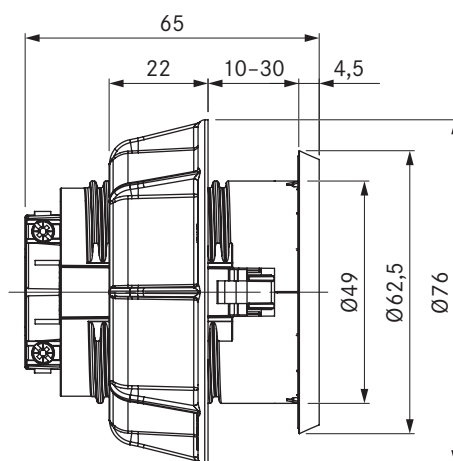

## tekniske data

Tilslutningsspænding	220 - 240 V
Sikring mindst	10 A (type J)
Dimensioner (diameter)	Ø 76 x 60,5 mm
Mål (BxDxH) frontplade	Ø 62,5 x 4,5 mm

## Produktbeskrivelse

- Mulighed for tilslutning af mindre elektriske køkkenredskaber
- Eget til CH, IT
- Mellemring medfølger
- Med 2 m integreret tilslutningskabel
- Standardmæssig bordiameter for blænde
- passende tilbehør
- komplet BORA system

## Produkt- og planlægningsinstruktioner

- Kun til møbelinstallation i køkkenskabe med en frontpladetykkelse på mellem 10 mm til 30 mm
- Borningsåbning Ø 50 ±0,5 mm

## tekniske data

Tilslutningsspænding	220 - 240 V
Sikring mindst	13 A (type G)
Dimensioner (diameter)	Ø 76 x 60,5 mm
Mål (BxDxH) frontplade	Ø 62,5 x 4,5 mm