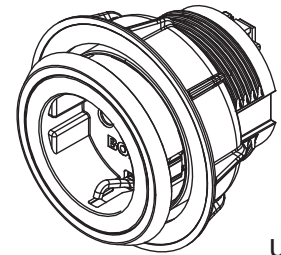

- DE** Montageanleitung USTF/USTE/USTJ/USTG/USTL
BORA Steckdosen
- EN** Assembly instructions USTF/USTE/USTJ/USTG/USTL
BORA sockets
- ES** Indicaciones para el montaje USTF/USTE/USTJ/USTG/USTL
Cajas de enchufe BORA
- FR** Instructions de montage USTF/USTE/USTJ/USTG/USTL
Prises BORA
- IT** Indicazioni di montaggio USTF/USTE/USTJ/USTG/USTL
Prese BORA
- NL** Montage-instructie USTF/USTE/USTJ/USTG/USTL
BORA stopcontacten
- FI** Asennusohjeet USTF/USTE/USTJ/USTG/USTL
BORA pistorasiat
- SE** Monteringsanvisningar USTF/USTE/USTJ/USTG/USTL
BORA kontaktuttag
- NO** Monteringsanvisninger USTF/USTE/USTJ/USTG/USTL
BORA stikkontakter
- DK** Monteringshenvisninger USTF/USTE/USTJ/USTG/USTL
BORA stikkontakter
- PL** Wskazówki dotyczące montażu dla USTF/USTE/USTJ/
USTG/USTL
Gniazdka BORA
- RU** Указания по сборке USTF/USTE/USTJ/USTG/USTL
Розетки BORA
- HR** Napomene za montažu USTF/USTE/USTJ/USTG/USTL
Utičnice BORA
- CZ** Montážní pokyny USTF/USTE/USTJ/USTG/USTL
Zásuvky BORA
- HE** הוראות והתקנה USTF/USTE/USTJ/USTG/USTL
שקעים חשמליים של BORA
- SK** Návod na montáž USTF/USTE/USTJ/USTG/USTL
Zásuvka BORA
- SI** Navodila za montažo USTF/USTE/USTJ/USTG/USTL
Vtičnice BORA
- AE** USTF/USTE/USTJ/USTG/USTL تعليمات التجميع
BORA مقابس

USTG

► Connect the (type G) plug provided

Installation only by persons with the relevant electrical engineering qualifications and experience.

Improper installation could endanger your own life or the life of other users of the electrical systems. Improper installation also causes the risk of severe damage to property, including fires.