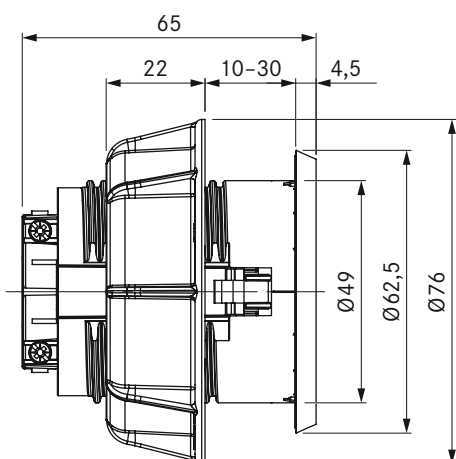

## données techniques

Tension d'alimentation	220-240 V
Courant nominal max.	16 A (type E)
Dimensions (diamètre)	62,5 mm
Dimensions (épaisseur)	4,5 mm

## Description du produit

- Pour un raccordement aisé d'appareils électroménagers
- sécurité enfant
- Cache en acier inoxydable
- Prise électrique en matière plastique noire matte
- Convient uniquement à l'encastrement dans de meubles de cuisine avec des façades d'une épaisseur comprise entre 10 et 30 mm

## données techniques

Tension d'alimentation	220-240 V
Courant nominal max.	10 A (type J)
Dimensions (diamètre)	62,5 mm
Dimensions (épaisseur)	4,5 mm

## Description du produit

- Pour un raccordement aisé d'appareils électroménagers
- Cache en acier inoxydable
- Prise électrique en matière plastique noire matte
- Convient uniquement à l'encastrement dans de meubles de cuisine avec des façades d'une épaisseur comprise entre 10 et 30 mm