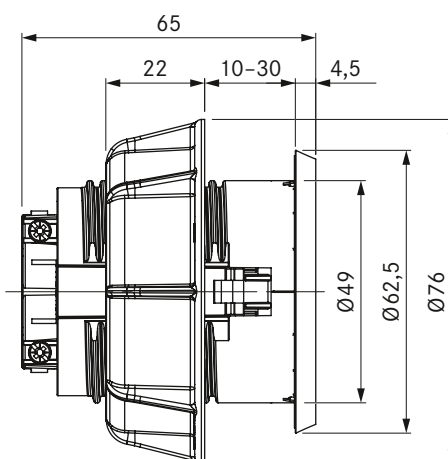

## données techniques

Tension d'alimentation	220-240 V
Courant nominal max.	16 A (type E)
Dimensions (diamètre)	62,5 mm
Dimensions (épaisseur)	4,5 mm

## Description du produit

- Pour un raccordement aisé d'appareils électroménagers
- sécurité enfant
- Cache en acier inoxydable
- Prise électrique en matière plastique noire matte
- Convient uniquement à l'encastrement dans de meubles de cuisine avec des façades d'une épaisseur comprise entre 10 et 30 mm

## données techniques

Tension d'alimentation	220-240 V
Courant nominal max.	10 A (type J)
Dimensions (diamètre)	62,5 mm
Dimensions (épaisseur)	4,5 mm

## Description du produit

- Pour un raccordement aisé d'appareils électroménagers
- Cache en acier inoxydable
- Prise électrique en matière plastique noire matte
- Convient uniquement à l'encastrement dans de meubles de cuisine avec des façades d'une épaisseur comprise entre 10 et 30 mm