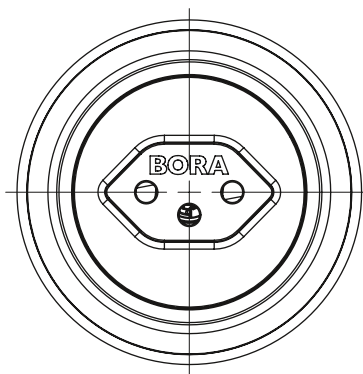

USTJ

BORA Prise Type J

données techniques

Tension d'alimentation	220-240 V
Courant nominal max.	10 A (type J)
Dimensions (diamètre)	62,5 mm
Dimensions (épaisseur)	4,5 mm

Description du produit

- Pour un raccordement aisé d'appareils électroménagers
- Cache en acier inoxydable
- Prise électrique en matière plastique noire matte
- Convient uniquement à l'encastrement dans de meubles de cuisine avec des façades d'une épaisseur comprise entre 10 et 30 mm

Description du produit - Accessoire

- Type J : CH, LI

Contenu de la livraison

- Prise USTJ
- Câble de raccordement avec fiche spécifique au pays de vente