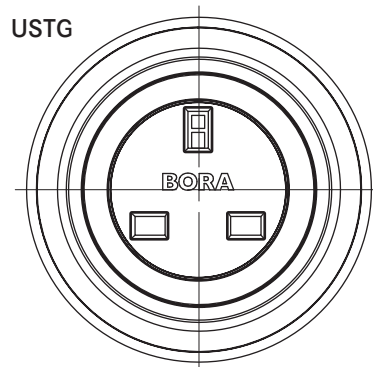

USTF/USTE/USTJ/USTG/USTL

BORA Steckdosen

Technische Daten

Anschlussspannung	220-240 V
Nennstrom maximal	16 A (Typ F/E), 10 A (Typ J)
Abmessungen	62,5 mm
Abmessungen (Dicke)	4,5 mm

Produktbeschreibung

- Für den praktischen Anschluss von strombetriebenen Haushaltsgeräten
- Kindersicherung bei den Steckdosen USTF und USTE
- Blending aus Edelstahl
- Steckdose Kunststoff matt schwarz
- Ausschließlich für den Möbelaufbau in Küchenschränke mit Frontstärke von 10 mm bis 30 mm

Lieferumfang

- Steckdose USTF/USTE/USTJ/USTG/USTL
- Anschlusskabel mit länderspezifischem Stecker 2 m

Ländervarianten:

- Typ F: DE, ES, IT, AT, LU, PT, RU, BR, SE
- Typ E: FR, PL, DK, BE, CZ, SK
- Typ L: IT, SM
- Typ J: CH, LI
- Typ G: UK, AE, SG