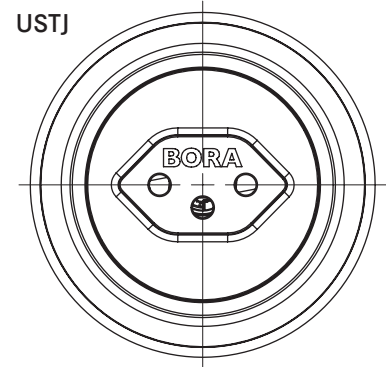

USTF/USTE/USTJ/USTG/USTL

BORA Steckdosen

Technische Daten

Anschlussspannung	220-240 V
Nennstrom maximal	16 A (Typ F/E), 10 A (Typ J)
Abmessungen	62,5 mm
Abmessungen (Dicke)	4,5 mm

Produktbeschreibung

- Für den praktischen Anschluss von strombetriebenen Haushaltsgeräten
- Kindersicherung bei den Steckdosen USTF und USTE
- Blending aus Edelstahl
- Steckdose Kunststoff matt schwarz
- Ausschließlich für den Möbelaufbau in Küchenschränke mit Frontstärke von 10 mm bis 30 mm

Lieferumfang

- Steckdose USTF/USTE/USTJ/USTG/USTL
- Anschlusskabel mit länderspezifischem Stecker 2 m

Ländervarianten:

- Typ F: DE, ES, IT, AT, LU, PT, RU, BR, SE
- Typ E: FR, PL, DK, BE, CZ, SK
- Typ L: IT, SM
- Typ J: CH, LI
- Typ G: UK, AE, SG