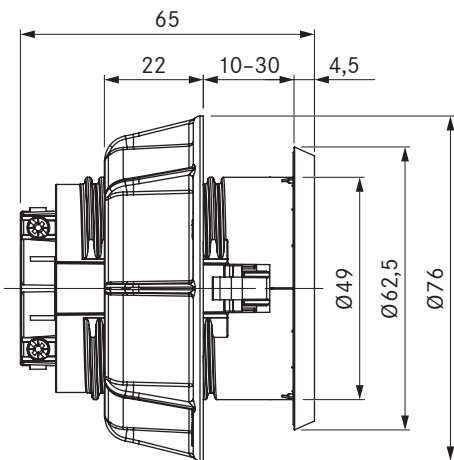

USTF/USTE/USTJ/USTG/USTL

BORA Steckdosen

Technische Daten

Anschlussspannung	220-240 V
Nennstrom maximal	16 A (Typ F/E), 10 A (Typ J)
Abmessungen	62,5 mm
Abmessungen (Dicke)	4,5 mm

Produktbeschreibung

- Für den praktischen Anschluss von strombetriebenen Haushaltsgeräten
- Kindersicherung bei den Steckdosen USTF und USTE
- Blending aus Edelstahl
- Steckdose Kunststoff matt schwarz
- Ausschließlich für den Möbelaufbau in Küchenschränke mit Frontstärke von 10 mm bis 30 mm

Lieferumfang

- Steckdose USTF/USTE/USTJ/USTG/USTL
- Anschlusskabel mit länderspezifischem Stecker 2 m

Ländervarianten:

- Typ F: DE, ES, IT, AT, LU, PT, RU, BR, SE
- Typ E: FR, PL, DK, BE, CZ, SK
- Typ L: IT, SM
- Typ J: CH, LI
- Typ G: UK, AE, SG