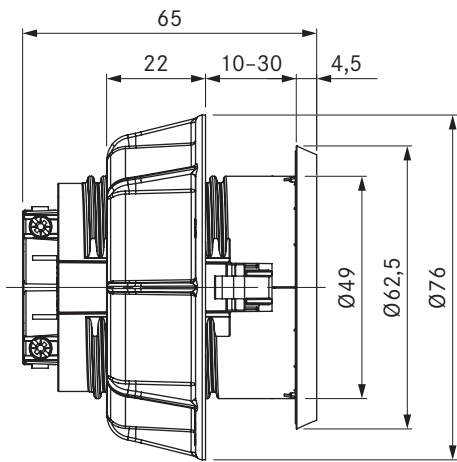

USTF / USTFAB

BORA-pistorasia, tyyppi F / BORA-pistorasia tyyppi F All Black

Tekniset tiedot

Syöttöjännite	220-240 V
Sulakesuojaus vähintään	16 A (tyyppi F)
Mitat (halkaisija)	Ø 76 x 60,5 mm
Mitat (L x S x K) aukko	Ø 62,5 x 4,5 mm

Tuoteselite

- Liitännämahdollisuus keittiön sähkökäyttöisille pienlaitteille
- Integroitu lapsilukko
- Soveltuu maihin DE, ES, IT, AT, LU, PT, RU, BR, SE, NL
- Väli rengas sisältyy toimitukseen
- Integroitu 2 metrin liitäntäkaapeli
- Yhtenäinen etulevyn porausaukkojen halkaisija
- Soveltuvat tarvikkeet
- Täydellinen BORA-järjestelmä

Toimitussisältö

- Pistorasia USTF
- Liitäntäkaapeli 2 m ja maakohtainen pistoke

Tuote- ja suunnitteluohjeet

- Ainoastaan asennukseen keittiökaappeihin, joiden etulevyn paksuus on 10-30 mm
- Aukon Ø 50 ±0,5 mm

USTE / USTEAB

BORA-pistorasia, tyyppi E / BORA-pistorasia, tyyppi E, All Black

Tekniset tiedot

Syöttöjännite	220-240 V
Sulakesuojaus vähintään	16 A (tyyppi E)
Mitat (halkaisija)	Ø 76 x 60,5 mm
Mitat (L x S x K) aukko	Ø 62,5 x 4,5 mm