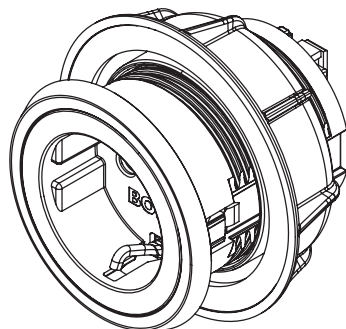

Tuoteselite

- Liitännämahdollisuus keittiön sähkökäyttöisille pienlaitteille
- Integroitu lapsilukko
- Soveltuu maihin DE, ES, IT, AT, LU, PT, RU, BR, SE, NL
- Väli rengas sisältyy toimitukseen
- Integroitu 2 metrin liitäntäkaapeli
- Yhtenäinen etulevyn porausaukkojen halkaisija
- Soveltuvat tarvikkeet
- Täydellinen BORA-järjestelmä

Toimitussisältö

- Pistorasia USTF
- Liitäntäkaapeli 2 m ja maakohtainen pistoke

Tuote- ja suunnitteluohjeet

- Ainoastaan asennukseen keittiökaappeihin, joiden etulevyn paksuus on 10-30 mm
- Aukon Ø 50 ±0,5 mm

USTE / USTEAB

BORA-pistorasia, tyyppi E / BORA-pistorasia, tyyppi E, All Black

Tekniset tiedot

Syöttöjännite	220-240 V
Sulakesuojaus vähintään	16 A (tyyppi E)
Mitat (halkaisija)	Ø 76 x 60,5 mm
Mitat (L x S x K) aukko	Ø 62,5 x 4,5 mm

Tuoteselite

- Liitännämahdollisuus keittiön sähkökäyttöisille pienlaitteille
- Integroitu lapsilukko
- Soveltuu käyttöön seuraavissa maissa: FR, PL, BE, CZ, SK
- Väli rengas sisältyy toimitukseen
- Integroitu 2 metrin liitäntäkaapeli
- Yhtenäinen etulevyn porausaukkojen halkaisija
- Soveltuvat tarvikkeet
- Täydellinen BORA-järjestelmä