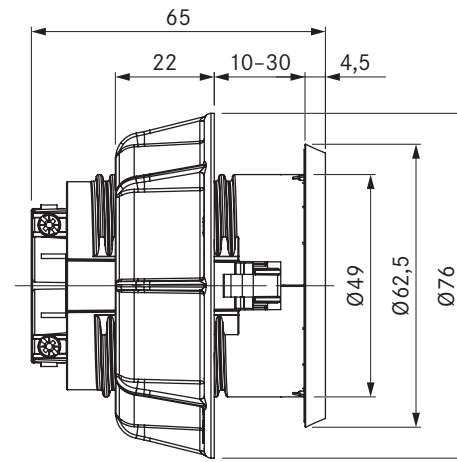

USTF / USTFAB

BORA-pistorasia, tyyppi F / BORA-pistorasia tyyppi F All Black

Tekniset tiedot

Syöttöjännite	220-240 V
Sulakesuojaus vähintään	16 A (tyyppi F)
Mitat (halkaisija)	Ø 76 x 60,5 mm
Mitat (L x S x K) aukko	Ø 62,5 x 4,5 mm

Toimitussisältö

- Pistorasia USTF
- Liitäntäkaapeli 2 m ja maakohtainen pistoke

Tuote- ja suunnitteluohjeet

- Ainoastaan asennukseen keittiökaappeihin, joiden etulevyn paksuus on 10-30 mm
- Aukon Ø 50 ±0,5 mm

USTE / USTEAB

BORA-pistorasia, tyyppi E / BORA-pistorasia, tyyppi E, All Black

Tekniset tiedot

Syöttöjännite	220-240 V
Sulakesuojaus vähintään	16 A (tyyppi E)
Mitat (halkaisija)	Ø 76 x 60,5 mm
Mitat (L x S x K) aukko	Ø 62,5 x 4,5 mm

Toimitussisältö

- Pistorasia USTE
- Liitäntäkaapeli 2 m ja maakohtainen pistoke

Tuote- ja suunnitteluohjeet

- Ainoastaan asennukseen keittiökaappeihin, joiden etulevyn paksuus on 10-30 mm
- Aukon Ø 50 ±0,5 mm