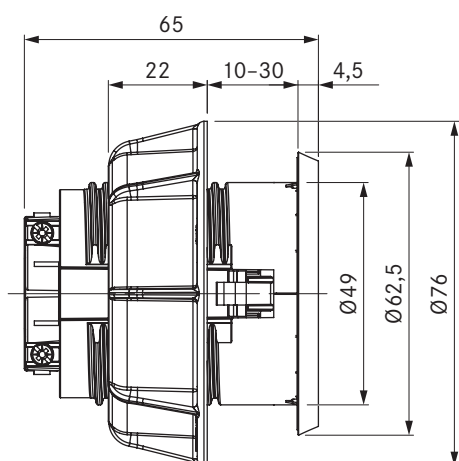

USTE / USTEAB

BORA stikkontakt type E / BORA stikdåse type E All Black

tekniske data

Tilslutningsspænding	220 - 240 V
Nominal strøm, maksimal	16 A (type E)
Dimensioner (diameter)	Ø 62,5 mm
Dimensioner (tykkelse)	4,5 mm

Produktbeskrivelse

- Mulighed for tilslutning af mindre elektriske køkkenredskaber
- integreret bølgesikring
- Egnet til FR, PL, DK, BE, CZ, SK
- Mellemring medfølger
- Med 2 m integreret tilslutningskabel
- Standardmæssig bordiameter for blænde
- passende tilbehør
- komplet BORA system

USTJ / USTJAB

BORA stikkontakt type J / BORA stikdåse type J All Black

 **BORA**

tekniske data

Tilslutningsspænding	220 - 240 V
Nominal strøm, maksimal	10 A (type J)
Dimensioner (diameter)	Ø 62,5 mm
Dimensioner (tykkelse)	4,5 mm

Produktbeskrivelse

- Mulighed for tilslutning af mindre elektriske køkkenredskaber
- Egnet til CH, IT
- Mellemring medfølger
- Med 2 m integreret tilslutningskabel
- Standardmæssig bordiameter for blænde
- passende tilbehør
- komplet BORA system