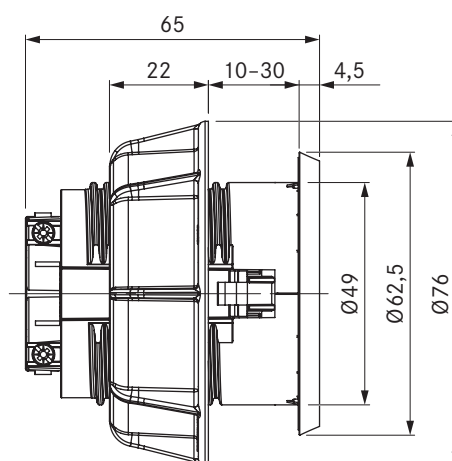

USTE / USTEAB

BORA stikkontakt type E / BORA stikdåse type E All Black

tekniske data

Tilslutningsspænding	220 - 240 V
Nominal strøm, maksimal	16 A (type E)
Dimensioner (diameter)	Ø 62,5 mm
Dimensioner (tykkelse)	4,5 mm

Produktbeskrivelse

- Mulighed for tilslutning af mindre elektriske køkkenredskaber
- integreret bølgesikring
- Egnet til FR, PL, DK, BE, CZ, SK
- Mellemring medfølger
- Med 2 m integreret tilslutningskabel
- Standardmæssig bordiameter for blænde
- passende tilbehør
- komplet BORA system

USTJ / USTJAB

BORA stikkontakt type J / BORA stikdåse type J All Black

 **BORA**

tekniske data

Tilslutningsspænding	220 - 240 V
Nominal strøm, maksimal	10 A (type J)
Dimensioner (diameter)	Ø 62,5 mm
Dimensioner (tykkelse)	4,5 mm

Produktbeskrivelse

- Mulighed for tilslutning af mindre elektriske køkkenredskaber
- Egnet til CH, IT
- Mellemring medfølger
- Med 2 m integreret tilslutningskabel
- Standardmæssig bordiameter for blænde
- passende tilbehør
- komplet BORA system