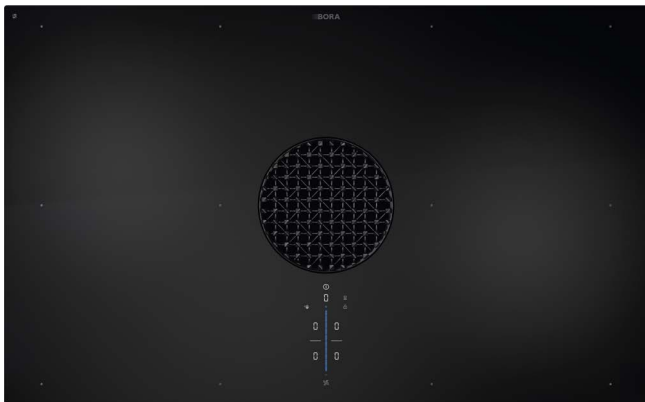

Čista popolnost.

Za še več stila v najpomembnejšem prostoru vsakega doma: BORA X Pure. Visokotehnološki odvod kuhalne plošče združuje premišljen dizajn z preizkušeno tehnologijo ter tako postavlja nove standarde sodobnih kuhinj.

Kuhalna plošča

PUXA / PUXU 830 × 515 mm

BORA X Pure FLEX- / indukcijska kuhalna plošča z integriranim odvodom pare – odvodna izvedba / obtočna izvedba

Vse informacije o izdelkih

Želite izvedeti več o izdelkih BORA?