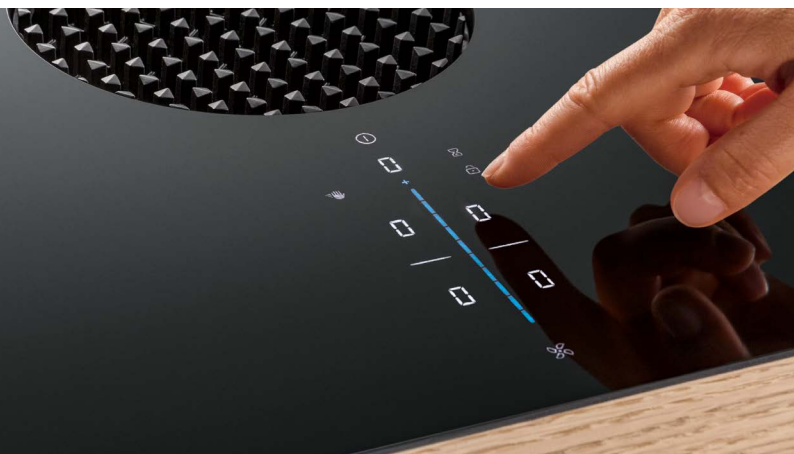

 **BORA**

BORA X Pure

BORA X Pure

Prednosti

Minimalistična zasnova

Delovanje v pripravljenosti je skoraj nevidno, med delovanjem –z inteligentno, modro-belo osvetljavo– pa omogoča impresivne poudarke.

Zelo velika kuhalna polja s FLEX-indukcijo

Velika kuhalna polja z indukcijsko površino skrbijo za enakomerno ogrevanje loncev.

Preprosto čiščenje

Dele, ki so izpostavljeni pari, enostavno odstranite skozi odprtino za dovod zraka in jih očistite v pomivalnem stroju.

BORA X Pure Prednosti

Intuitivno upravljanje sControl

Do vseh funkcij delovanja drsnika pridete z intuitivnim premikanjem prsta navzgor in navzdol ali neposredno z dotikom.

Integrirana posoda za zbiranje maščobe

Čista popolnost.

Za še več stila v najpomembnejšem prostoru vsakega doma: BORA X Pure. Visokotehnološki odvod kuhalne plošče združuje premišljen dizajn z preizkušeno tehnologijo ter tako postavlja nove standarde sodobnih kuhinj.