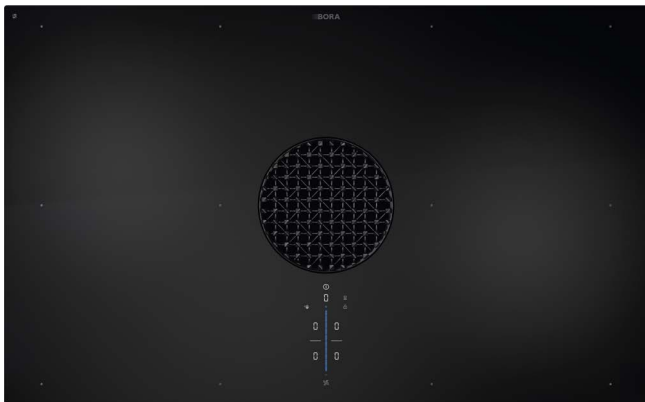

Płyta grzewcza

PUXA / PUXU 830 × 515 mm

BORA X Pure płyta grzewcza z pełnopowierzchniową indukcją i zintegrowanym wyciągiem oparów – tryb pracy z odprowadzaniem powietrza na zewnątrz / w obiegu zamkniętym

Więcej informacji o produktach

Chcesz dowiedzieć się więcej o produktach BORA?
Zapraszamy na naszą stronę internetową:

bora.com/x-pure