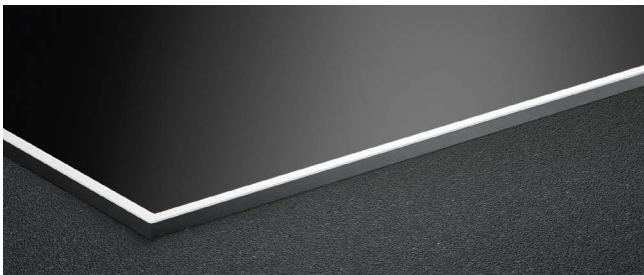

bora.com/x-pure

Asennusvaihtoehdot

Uppoasennus /
pinta-asennus

Uppoasennus

Pinta-asennus

Reunojen suojaus pinta-asennuksessa

BKR830

BORA-keittotason kehys, leveys 830 mm