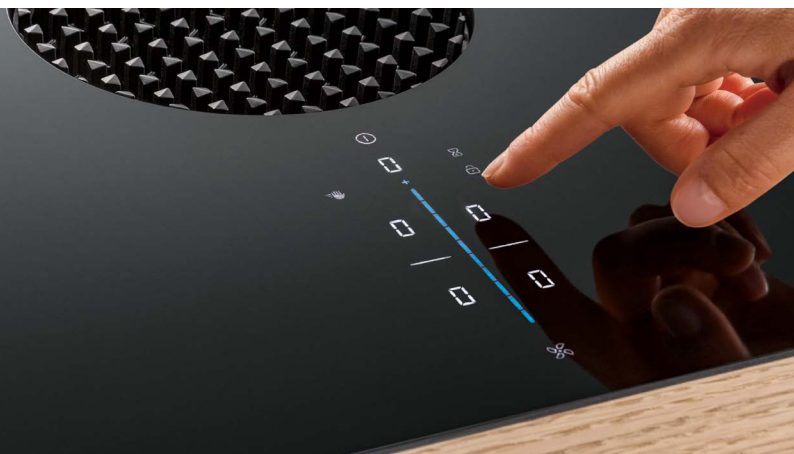

 **BORA**

BORA X Pure

BORA X Pure

– kohokohdat

Minimalistinen muotoilu

Käyttöpaneeli on valmiustilassa lähes huomaamaton, ja käytön aikana siinä on tyylikäs, älykkäästi toimiva sinivalkoinen valaistus.

Suuret rajattomat induktiokeittoalueet

Suuret rajattomat induktiokeittoalueet takaavat kattiloiden ja patojen lämpenemisen tasaisesti.

Helppo puhdistus

Keittöhöyryjen kanssa kosketuksissa olevat osat voi irrottaa höyrynpistoaukon kautta ja pestä astianpesukoneessa.

BORA X Pure – kohokohdat

Intuitiivinen sControl-säädinalue

Kaikkia säätimen toimintoja voidaan käyttää intuitiivisesti liu'uttamalla sormea ylös- tai alaspäin tai suoraan koskettamalla.

Integroitu rasvankeräysallas