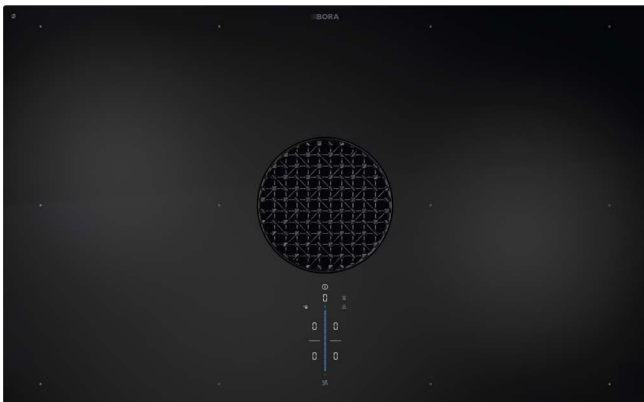

Maksimoitu säilytystila

Vähäisen, alle 200 millimetrin korkeuden ansiosta alakaappiin jää runsaasti tilaa kattiloille ja muille keittiötarvikkeille.

Höyrynpiston automaattinen ohjaus

Manuaalista ohjausta ei tarvita, sillä höyrynpiston teho säätyy automaattisesti ruoanlaittilanteen mukaan.

Puhdasta täydellisyyttä.

BORA X Pure on kodin tärkeimmän huoneen tyylielementti. Huippulaadukkaassa keittotason höyrypoistossa edistyksellinen muotoilu yhdistyy luotettavaan tekniikkaan, ja näin saadaan aikaan modernin keittiön uudet mittapuut.

Keittotaso

PUXA / PUXU 830 × 515 mm

BORA X Pure -rajaton induktiokeittotaso ja integroitu keittotason höyrynpisto – poistoilma / kiertoilma

Kaikki tuotetiedot

Haluatko tietää lisää BORA-tuotteista?

Käy verkkosivustollamme: