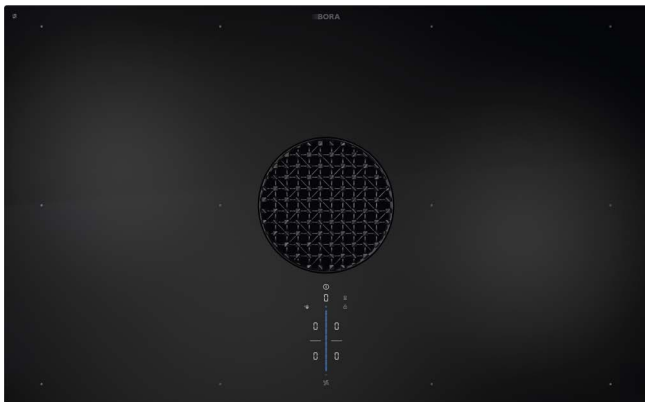

Automatické řízení odsávání

Odsavač nemusíte ovládat ručně, jeho výkon se reguluje sám podle procesu vaření.

Ryzí dokonalost.

Stylový prvek v nejdůležitější místnosti každého domova: BORA X Pure. Špičkový odsavač par kombinuje revoluční design s osvědčenou technologií a posunuje hranice v každé moderní kuchyni.

Varná deska

PUXA / PUXU 830 × 515 mm

BORA X Pure varná deska s celoplošnou indukci
a integrovaným odsavačem – odtah ven / recirkulace

Podrobné informace o produktu

Chcete se dozvědět více o produktech BORA?
Stačí navštívit naše webové stránky: