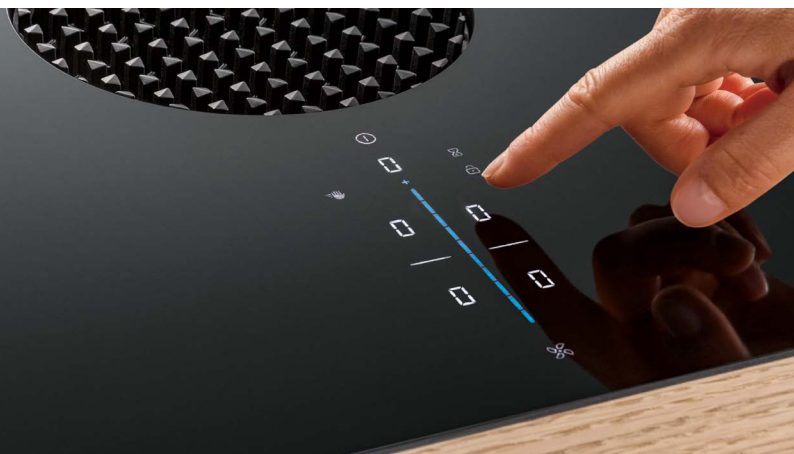

 **BORA**

BORA X Pure

Hlavní přednosti BORA X Pure

Minimalistický design

Ve vypnutém stavu není ovládání téměř vidět, po zapnutí je podsvíceno chytrým a působivým modrobílým světlem.

Extra velké varné zóny s celoplošnou indukcí

Velké varné zóny s celoplošnou indukcí zajišťují rovnoměrné zahřátí hrnců.

Snadné čištění

Díly vystavené výparům z vaření můžete vyjmout přívodním otvorem a stačí je prostě umýt v myčce.

Minimální hlasitost

Hlavní přednosti BORA X Pure

Intuitivní ovládání sControl

Všechny funkce posuvníku nastavíte intuitivním pohybem prstu nahoru či dolů nebo přímo klepnutím.

Integrovaná vana k zachycení tuků

Když při vaření něco rozlijete nebo vysypete, zachytí to integrovaná nádoba.

Varná deska

PUXA / PUXU 830 × 515 mm

BORA X Pure varná deska s celoplošnou indukci
a integrovaným odsavačem – odtah ven / recirkulace

Podrobné informace o produktu

Chcete se dozvědět více o produktech BORA?
Stačí navštívit naše webové stránky: